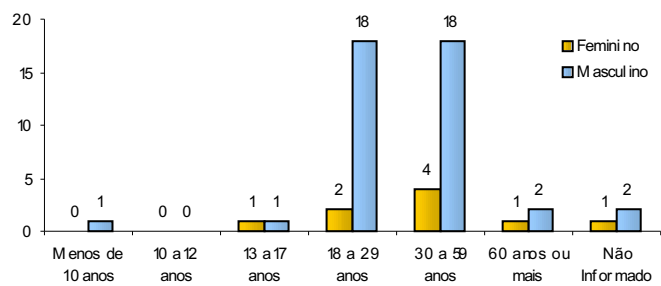

Total: **1.216**

CONDUTORES ENVOLVIDOS EM ACIDENTES COM VÍTIMAS POR TEMPO DE HABILITAÇÃO

Total: **940**

CONDUTORES ENVOLVIDOS EM ACIDENTES COM VÍTIMAS POR FAIXA ETÁRIA

Total: **1.216**

CONDUTORES ENVOLVIDOS EM ACIDENTES COM VÍTIMAS POR SEXO

Total: **1.216**

CONDUTORES ENVOLVIDOS EM ACIDENTES COM VÍTIMAS POR SEXO E FAIXA ETÁRIA

Total: **1.216**

VÍTIMAS

VÍTIMAS DE ACIDENTES DE TRÂNSITO

Total: **1.073**

NÚMERO DE VÍTIMAS POR SEXO E CONDIÇÃO

Total: **1.073**

NÚMERO DE VÍTIMAS PARCIAIS POR SEXO E FAIXA ETÁRIA

Total: **1.022**

NÚMERO DE VÍTIMAS FATAIS POR SEXO E FAIXA ETÁRIA

Total: **51**

NÚMERO DE VÍTIMAS PARCIAIS POR TIPO

Total: **1.022**

NÚMERO DE VÍTIMAS FATAIS POR TIPO