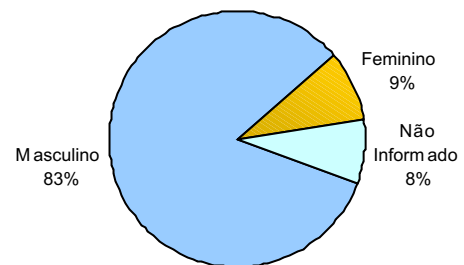

Total: **800**

ACIDENTES DE TRÂNSITO COM VÍTIMAS SEGUNDO A FAIXA HORÁRIA

Total: **800**

VEÍCULOS ENVOLVIDOS EM ACIDENTES COM VÍTIMAS POR TIPO

Total: **1.216**

CONDUTORES

CONDUTORES ENVOLVIDOS EM ACIDENTES COM VÍTIMAS POR NATUREZA

Total: **1.216**

CONDUTORES ENVOLVIDOS EM ACIDENTES COM VÍTIMAS POR TEMPO DE HABILITAÇÃO

Total: **940**

CONDUTORES ENVOLVIDOS EM ACIDENTES COM VÍTIMAS POR FAIXA ETÁRIA

Total: **1.216**

CONDUTORES ENVOLVIDOS EM ACIDENTES COM VÍTIMAS POR SEXO

Total: **1.216**

CONDUTORES ENVOLVIDOS EM ACIDENTES COM VÍTIMAS POR SEXO E FAIXA ETÁRIA

Total: **1.216**

VÍTIMAS

VÍTIMAS DE ACIDENTES DE TRÂNSITO

Total: **1.073**

NÚMERO DE VÍTIMAS POR SEXO E CONDIÇÃO

Total: **1.073**

NÚMERO DE VÍTIMAS PARCIAIS POR SEXO E FAIXA ETÁRIA

Total: **1.022**

NÚMERO DE VÍTIMAS FATAIS POR SEXO E FAIXA ETÁRIA

Total: **51**

NÚMERO DE VÍTIMAS PARCIAIS POR TIPO

Total: **1.022**

NÚMERO DE VÍTIMAS FATAIS POR TIPO