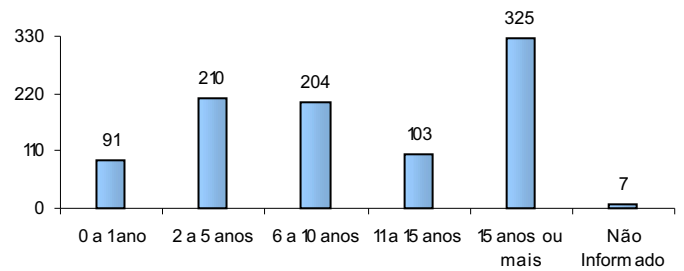

RELATÓRIO ANUAL DE ESTATÍSTICA DE TRÂNSITO - 2006

RODOVIAS ESTADUAIS

ACIDENTES DE TRÂNSITO POR RODOVIA ESTADUAL

Total: **2.037**

ACIDENTES DE TRÂNSITO COM VÍTIMAS

Total: **800**

ACIDENTES DE TRÂNSITO

Total: **2.037**

ACIDENTES DE TRÂNSITO COM VÍTIMAS SEGUNDO A ÁREA

Total: **800**

ACIDENTES DE TRÂNSITO COM VÍTIMAS SEGUNDO A FASE DO DIA

Total: **800**

ACIDENTES DE TRÂNSITO COM VÍTIMAS SEGUNDO O TIPO

Total: **800**

ACIDENTES DE TRÂNSITO COM VÍTIMAS SEGUNDO OS DIAS DA SEMANA

Total: **800**

ACIDENTES DE TRÂNSITO COM VÍTIMAS SEGUNDO A FAIXA HORÁRIA

Total: **800**

VEÍCULOS ENVOLVIDOS EM ACIDENTES COM VÍTIMAS POR TIPO

Total: **1.216**

CONDUTORES

CONDUTORES ENVOLVIDOS EM ACIDENTES COM VÍTIMAS POR NATUREZA

Total: **1.216**

CONDUTORES ENVOLVIDOS EM ACIDENTES COM VÍTIMAS POR TEMPO DE HABILITAÇÃO

Total: **940**

CONDUTORES ENVOLVIDOS EM ACIDENTES COM VÍTIMAS POR FAIXA ETÁRIA

Total: **1.216**

CONDUTORES ENVOLVIDOS EM ACIDENTES COM VÍTIMAS POR SEXO