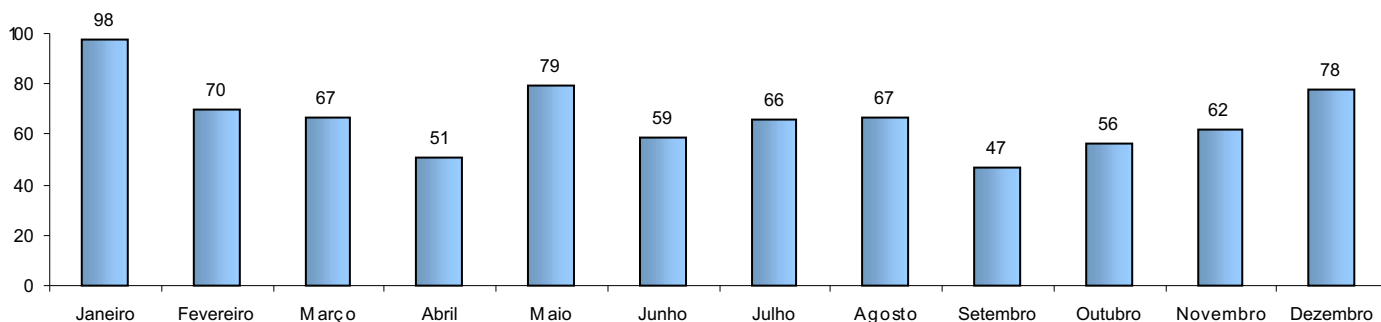

RELATÓRIO ANUAL DE ESTATÍSTICA DE TRÂNSITO - 2006

RODOVIAS ESTADUAIS

ACIDENTES DE TRÂNSITO POR RODOVIA ESTADUAL

Total: **2.037**

ACIDENTES DE TRÂNSITO COM VÍTIMAS

Total: **800**

ACIDENTES DE TRÂNSITO

Total: **2.037**

ACIDENTES DE TRÂNSITO COM VÍTIMAS SEGUNDO A ÁREA

Total: **800**

ACIDENTES DE TRÂNSITO COM VÍTIMAS SEGUNDO A FASE DO DIA

Total: **800**

ACIDENTES DE TRÂNSITO COM VÍTIMAS SEGUNDO O TIPO

Total: **800**

ACIDENTES DE TRÂNSITO COM VÍTIMAS SEGUNDO OS DIAS DA SEMANA

Total: **800**

ACIDENTES DE TRÂNSITO COM VÍTIMAS SEGUNDO A FAIXA HORÁRIA

Total: **800**

VEÍCULOS ENVOLVIDOS EM ACIDENTES COM VÍTIMAS POR TIPO

Total: **1.216**

CONDUTORES

CONDUTORES ENVOLVIDOS EM ACIDENTES COM VÍTIMAS POR NATUREZA

Total: **1.216**

CONDUTORES ENVOLVIDOS EM ACIDENTES COM VÍTIMAS POR TEMPO DE HABILITAÇÃO

Total: **940**

CONDUTORES ENVOLVIDOS EM ACIDENTES COM VÍTIMAS POR FAIXA ETÁRIA

Total: **1.216**

CONDUTORES ENVOLVIDOS EM ACIDENTES COM VÍTIMAS POR SEXO