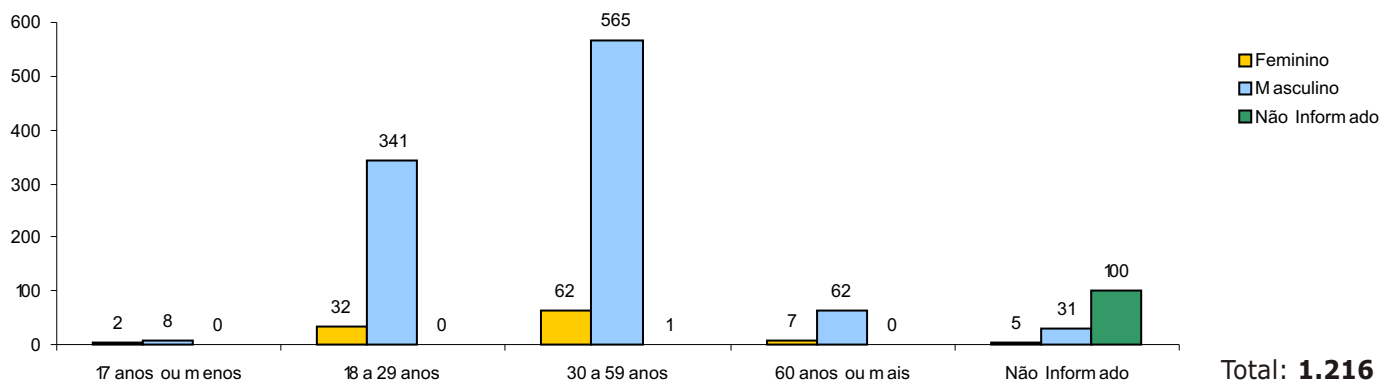

RELATÓRIO ANUAL DE ESTATÍSTICA DE TRÂNSITO - 2006

RODOVIAS ESTADUAIS

ACIDENTES DE TRÂNSITO POR RODOVIA ESTADUAL

Total: **2.037**

ACIDENTES DE TRÂNSITO COM VÍTIMAS

Total: **800**

ACIDENTES DE TRÂNSITO

Total: **2.037**

Total: **800**

ACIDENTES DE TRÂNSITO COM VÍTIMAS SEGUNDO A FAIXA HORÁRIA

Total: **800**

VEÍCULOS ENVOLVIDOS EM ACIDENTES COM VÍTIMAS POR TIPO

Total: **1.216**

CONDUTORES

CONDUTORES ENVOLVIDOS EM ACIDENTES COM VÍTIMAS POR NATUREZA

Total: **1.216**

CONDUTORES ENVOLVIDOS EM ACIDENTES COM VÍTIMAS POR TEMPO DE HABILITAÇÃO

Total: **940**

CONDUTORES ENVOLVIDOS EM ACIDENTES COM VÍTIMAS POR FAIXA ETÁRIA

Total: **1.216**

CONDUTORES ENVOLVIDOS EM ACIDENTES COM VÍTIMAS POR SEXO

Total: **1.216**

CONDUTORES ENVOLVIDOS EM ACIDENTES COM VÍTIMAS POR SEXO E FAIXA ETÁRIA

Total: **1.216**

VÍTIMAS

VÍTIMAS DE ACIDENTES DE TRÂNSITO

Total: **1.073**

NÚMERO DE VÍTIMAS POR SEXO E CONDIÇÃO

Total: **1.073**