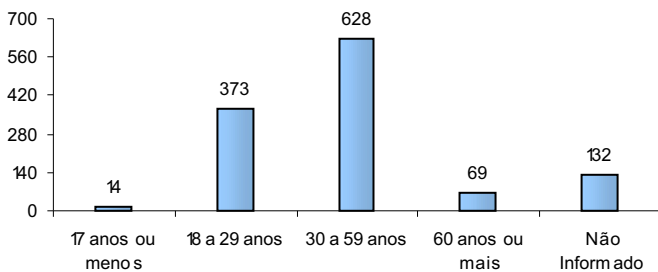

RELATÓRIO ANUAL DE ESTATÍSTICA DE TRÂNSITO - 2006

RODOVIAS ESTADUAIS

ACIDENTES DE TRÂNSITO POR RODOVIA ESTADUAL

Total: **2.037**

ACIDENTES DE TRÂNSITO COM VÍTIMAS

Total: **800**

ACIDENTES DE TRÂNSITO

Total: **2.037**

ACIDENTES DE TRÂNSITO COM VÍTIMAS SEGUNDO A ÁREA

Total: **800**

ACIDENTES DE TRÂNSITO COM VÍTIMAS SEGUNDO A FASE DO DIA

Total: **800**

ACIDENTES DE TRÂNSITO COM VÍTIMAS SEGUNDO O TIPO

Total: **800**

ACIDENTES DE TRÂNSITO COM VÍTIMAS SEGUNDO OS DIAS DA SEMANA

Total: **800**

ACIDENTES DE TRÂNSITO COM VÍTIMAS SEGUNDO A FAIXA HORÁRIA

Total: **800**

VEÍCULOS ENVOLVIDOS EM ACIDENTES COM VÍTIMAS POR TIPO

Total: **1.216**

CONDUTORES

CONDUTORES ENVOLVIDOS EM ACIDENTES COM VÍTIMAS POR NATUREZA

Total: **1.216**

CONDUTORES ENVOLVIDOS EM ACIDENTES COM VÍTIMAS POR TEMPO DE HABILITAÇÃO

Total: **940**

CONDUTORES ENVOLVIDOS EM ACIDENTES COM VÍTIMAS POR FAIXA ETÁRIA

Total: **1.216**

CONDUTORES ENVOLVIDOS EM ACIDENTES COM VÍTIMAS POR SEXO