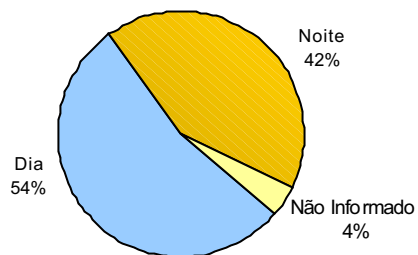

RELATÓRIO ANUAL DE ESTATÍSTICA DE TRÂNSITO - 2006

RODOVIAS ESTADUAIS

ACIDENTES DE TRÂNSITO POR RODOVIA ESTADUAL

Total: **2.037**

ACIDENTES DE TRÂNSITO COM VÍTIMAS

Total: **800**

ACIDENTES DE TRÂNSITO

Total: **2.037**

ACIDENTES DE TRÂNSITO COM VÍTIMAS SEGUNDO A ÁREA

Total: **800**

ACIDENTES DE TRÂNSITO COM VÍTIMAS SEGUNDO A FASE DO DIA

Total: **800**

ACIDENTES DE TRÂNSITO COM VÍTIMAS SEGUNDO O TIPO

Total: **800**

ACIDENTES DE TRÂNSITO COM VÍTIMAS SEGUNDO OS DIAS DA SEMANA

Total: **800**

ACIDENTES DE TRÂNSITO COM VÍTIMAS SEGUNDO A FAIXA HORÁRIA

Total: **800**

VEÍCULOS ENVOLVIDOS EM ACIDENTES COM VÍTIMAS POR TIPO

Total: **1.216**

CONDUTORES

CONDUTORES ENVOLVIDOS EM ACIDENTES COM VÍTIMAS POR NATUREZA