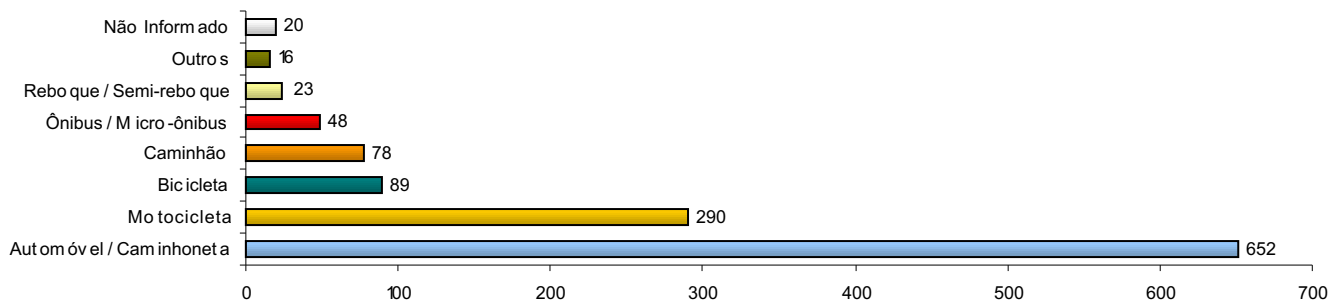

RELATÓRIO ANUAL DE ESTATÍSTICA DE TRÂNSITO - 2006

RODOVIAS ESTADUAIS

ACIDENTES DE TRÂNSITO POR RODOVIA ESTADUAL

Total: **2.037**

ACIDENTES DE TRÂNSITO COM VÍTIMAS

Total: **800**

ACIDENTES DE TRÂNSITO

Total: **2.037**

ACIDENTES DE TRÂNSITO COM VÍTIMAS SEGUNDO A ÁREA

Total: **800**

ACIDENTES DE TRÂNSITO COM VÍTIMAS SEGUNDO A FASE DO DIA

Total: **800**

ACIDENTES DE TRÂNSITO COM VÍTIMAS SEGUNDO O TIPO

Total: **800**

ACIDENTES DE TRÂNSITO COM VÍTIMAS SEGUNDO OS DIAS DA SEMANA

Total: **800**

ACIDENTES DE TRÂNSITO COM VÍTIMAS SEGUNDO A FAIXA HORÁRIA

Total: **800**

VEÍCULOS ENVOLVIDOS EM ACIDENTES COM VÍTIMAS POR TIPO

Total: **1.216**

CONDUTORES

CONDUTORES ENVOLVIDOS EM ACIDENTES COM VÍTIMAS POR NATUREZA

Total: **1.216**

CONDUTORES ENVOLVIDOS EM ACIDENTES COM VÍTIMAS POR TEMPO DE HABILITAÇÃO

Total: **940**

CONDUTORES ENVOLVIDOS EM ACIDENTES COM VÍTIMAS POR FAIXA ETÁRIA

Total: **1.216**

CONDUTORES ENVOLVIDOS EM ACIDENTES COM VÍTIMAS POR SEXO