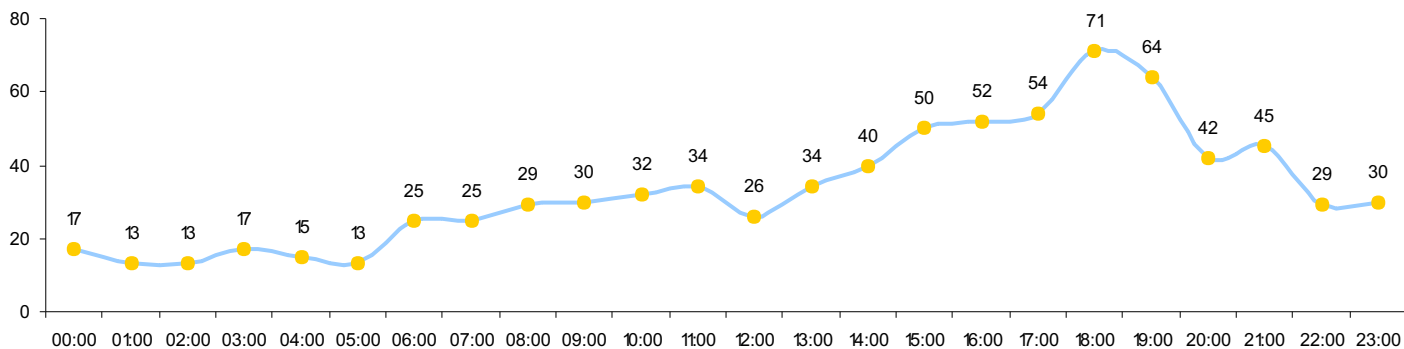

RELATÓRIO ANUAL DE ESTATÍSTICA DE TRÂNSITO - 2006

RODOVIAS ESTADUAIS

ACIDENTES DE TRÂNSITO POR RODOVIA ESTADUAL

Total: **2.037**

ACIDENTES DE TRÂNSITO COM VÍTIMAS

Total: **800**

ACIDENTES DE TRÂNSITO

Total: **2.037**

ACIDENTES DE TRÂNSITO COM VÍTIMAS SEGUNDO A ÁREA

Total: **800**

ACIDENTES DE TRÂNSITO COM VÍTIMAS SEGUNDO A FASE DO DIA

Total: **800**

ACIDENTES DE TRÂNSITO COM VÍTIMAS SEGUNDO O TIPO

Total: **800**

ACIDENTES DE TRÂNSITO COM VÍTIMAS SEGUNDO OS DIAS DA SEMANA

Total: **800**

ACIDENTES DE TRÂNSITO COM VÍTIMAS SEGUNDO A FAIXA HORÁRIA

Total: **800**

VEÍCULOS ENVOLVIDOS EM ACIDENTES COM VÍTIMAS POR TIPO

Total: **1.216**

CONDUTORES

CONDUTORES ENVOLVIDOS EM ACIDENTES COM VÍTIMAS POR NATUREZA

Total: **1.216**

CONDUTORES ENVOLVIDOS EM ACIDENTES COM VÍTIMAS POR TEMPO DE HABILITAÇÃO

Total: **940**

CONDUTORES ENVOLVIDOS EM ACIDENTES COM VÍTIMAS POR FAIXA ETÁRIA

Total: **1.216**

CONDUTORES ENVOLVIDOS EM ACIDENTES COM VÍTIMAS POR SEXO