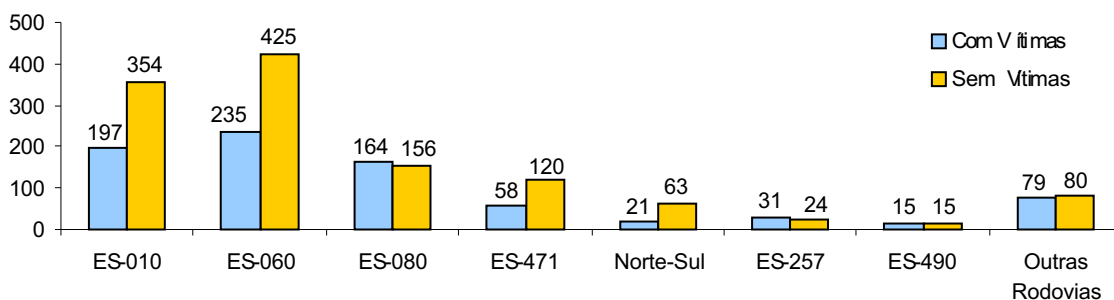

RELATÓRIO ANUAL DE ESTATÍSTICA DE TRÂNSITO - 2006

RODOVIAS ESTADUAIS

ACIDENTES DE TRÂNSITO POR RODOVIA ESTADUAL

Total: **2.037**

ACIDENTES DE TRÂNSITO COM VÍTIMAS

Total: **800**

ACIDENTES DE TRÂNSITO

Total: **2.037**

ACIDENTES DE TRÂNSITO COM VÍTIMAS SEGUNDO A ÁREA

Total: **800**

ACIDENTES DE TRÂNSITO COM VÍTIMAS SEGUNDO A FASE DO DIA

Total: **800**

ACIDENTES DE TRÂNSITO COM VÍTIMAS SEGUNDO O TIPO

Total: **800**

ACIDENTES DE TRÂNSITO COM VÍTIMAS SEGUNDO OS DIAS DA SEMANA

Total: **800**

ACIDENTES DE TRÂNSITO COM VÍTIMAS SEGUNDO A FAIXA HORÁRIA

Total: **800**

VEÍCULOS ENVOLVIDOS EM ACIDENTES COM VÍTIMAS POR TIPO

Total: **1.216**

CONDUTORES

CONDUTORES ENVOLVIDOS EM ACIDENTES COM VÍTIMAS POR NATUREZA

Total: **1.216**

CONDUTORES ENVOLVIDOS EM ACIDENTES COM VÍTIMAS POR SEXO E FAIXA ETÁRIA

Total: **1.216**

VÍTIMAS

VÍTIMAS DE ACIDENTES DE TRÂNSITO

Total: **1.073**

NÚMERO DE VÍTIMAS POR SEXO E CONDIÇÃO

Total: **1.073**