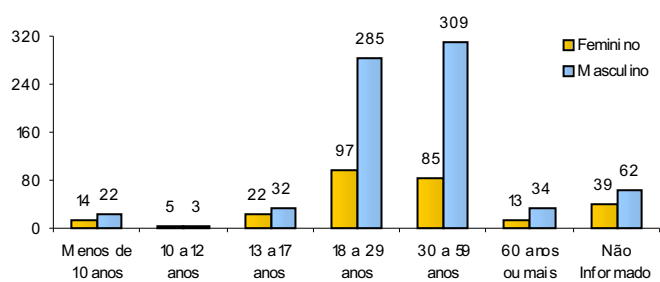

Total: **1.216**

CONDUTORES ENVOLVIDOS EM ACIDENTES COM VÍTIMAS POR TEMPO DE HABILITAÇÃO

Total: **940**

CONDUTORES ENVOLVIDOS EM ACIDENTES COM VÍTIMAS POR FAIXA ETÁRIA

Total: **1.216**

CONDUTORES ENVOLVIDOS EM ACIDENTES COM VÍTIMAS POR SEXO

Total: **1.216**

CONDUTORES ENVOLVIDOS EM ACIDENTES COM VÍTIMAS POR SEXO E FAIXA ETÁRIA

Total: **1.216**

VÍTIMAS

VÍTIMAS DE ACIDENTES DE TRÂNSITO

Total: **1.073**

NÚMERO DE VÍTIMAS POR SEXO E CONDIÇÃO

Total: **1.073**

NÚMERO DE VÍTIMAS PARCIAIS POR SEXO E FAIXA ETÁRIA

Total: **1.022**

NÚMERO DE VÍTIMAS FATAIS POR SEXO E FAIXA ETÁRIA

Total: **51**

NÚMERO DE VÍTIMAS PARCIAIS POR TIPO

Total: **1.022**

NÚMERO DE VÍTIMAS FATAIS POR TIPO