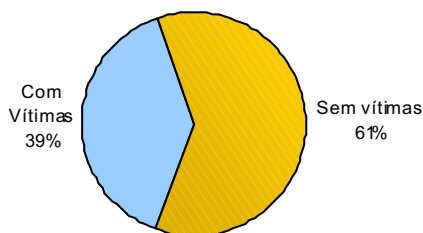

RELATÓRIO ANUAL DE ESTATÍSTICA DE TRÂNSITO - 2006

RODOVIAS ESTADUAIS

ACIDENTES DE TRÂNSITO POR RODOVIA ESTADUAL

Total: **2.037**

ACIDENTES DE TRÂNSITO COM VÍTIMAS

Total: **800**

ACIDENTES DE TRÂNSITO

Total: **2.037**

ACIDENTES DE TRÂNSITO COM VÍTIMAS SEGUNDO A ÁREA

Total: **800**

ACIDENTES DE TRÂNSITO COM VÍTIMAS SEGUNDO A FASE DO DIA

Total: **800**

ACIDENTES DE TRÂNSITO COM VÍTIMAS SEGUNDO O TIPO

Total: **800**

ACIDENTES DE TRÂNSITO COM VÍTIMAS SEGUNDO OS DIAS DA SEMANA

Total: **800**

ACIDENTES DE TRÂNSITO COM VÍTIMAS SEGUNDO A FAIXA HORÁRIA

Total: **800**

VEÍCULOS ENVOLVIDOS EM ACIDENTES COM VÍTIMAS POR TIPO

Total: **1.216**

CONDUTORES

CONDUTORES ENVOLVIDOS EM ACIDENTES COM VÍTIMAS POR NATUREZA