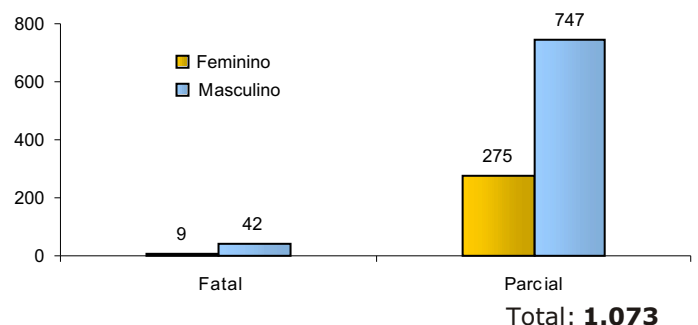

Total: **1.216**

CONDUTORES ENVOLVIDOS EM ACIDENTES COM VÍTIMAS POR TEMPO DE HABILITAÇÃO

Total: **940**

CONDUTORES ENVOLVIDOS EM ACIDENTES COM VÍTIMAS POR FAIXA ETÁRIA

Total: **1.216**

CONDUTORES ENVOLVIDOS EM ACIDENTES COM VÍTIMAS POR SEXO

Total: **1.216**

CONDUTORES ENVOLVIDOS EM ACIDENTES COM VÍTIMAS POR SEXO E FAIXA ETÁRIA

Total: **1.216**

VÍTIMAS

VÍTIMAS DE ACIDENTES DE TRÂNSITO

Total: **1.073**

NÚMERO DE VÍTIMAS POR SEXO E CONDIÇÃO

Total: **1.073**

NÚMERO DE VÍTIMAS PARCIAIS POR SEXO E FAIXA ETÁRIA

Total: **1.022**

NÚMERO DE VÍTIMAS FATAIS POR SEXO E FAIXA ETÁRIA

Total: **51**

NÚMERO DE VÍTIMAS PARCIAIS POR TIPO

Total: **1.022**

NÚMERO DE VÍTIMAS FATAIS POR TIPO

Total: **51**

NÚMERO DE VÍTIMAS PARCIAIS POR SEXO E TIPO

Total: **1.022**

NÚMERO DE VÍTIMAS FATAIS POR SEXO E TIPO

Total: **51**

NÚMERO DE VÍTIMAS PARCIAIS POR SEXO

Total: **1.022**

NÚMERO DE VÍTIMAS FATAIS POR SEXO