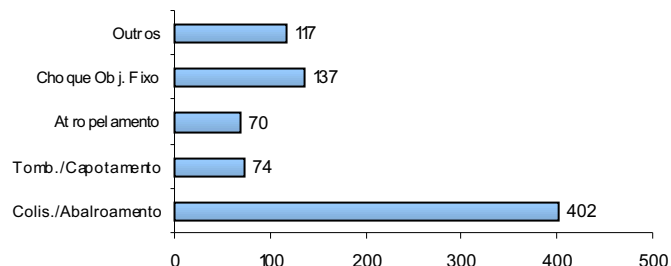

RELATÓRIO ANUAL DE ESTATÍSTICA DE TRÂNSITO - 2006

RODOVIAS ESTADUAIS

ACIDENTES DE TRÂNSITO POR RODOVIA ESTADUAL

Total: **2.037**

ACIDENTES DE TRÂNSITO COM VÍTIMAS

Total: **800**

ACIDENTES DE TRÂNSITO

Total: **2.037**

ACIDENTES DE TRÂNSITO COM VÍTIMAS SEGUNDO A ÁREA

Total: **800**

ACIDENTES DE TRÂNSITO COM VÍTIMAS SEGUNDO A FASE DO DIA

Total: **800**

ACIDENTES DE TRÂNSITO COM VÍTIMAS SEGUNDO O TIPO

Total: **800**

ACIDENTES DE TRÂNSITO COM VÍTIMAS SEGUNDO OS DIAS DA SEMANA

Total: **800**

ACIDENTES DE TRÂNSITO COM VÍTIMAS SEGUNDO A FAIXA HORÁRIA

Total: **800**

VEÍCULOS ENVOLVIDOS EM ACIDENTES COM VÍTIMAS POR TIPO

Total: **1.216**

CONDUTORES

CONDUTORES ENVOLVIDOS EM ACIDENTES COM VÍTIMAS POR NATUREZA

Total: **1.216**

CONDUTORES ENVOLVIDOS EM ACIDENTES COM VÍTIMAS POR TEMPO DE HABILITAÇÃO

Total: **940**

CONDUTORES ENVOLVIDOS EM ACIDENTES COM VÍTIMAS POR FAIXA ETÁRIA

Total: **1.216**

CONDUTORES ENVOLVIDOS EM ACIDENTES COM VÍTIMAS POR SEXO