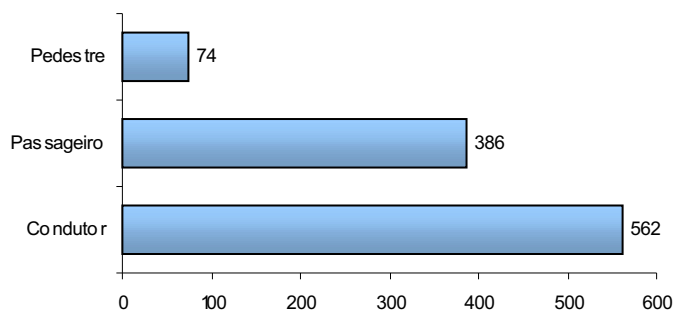

Total: **1.216**

CONDUTORES ENVOLVIDOS EM ACIDENTES COM VÍTIMAS POR TEMPO DE HABILITAÇÃO

Total: **940**

CONDUTORES ENVOLVIDOS EM ACIDENTES COM VÍTIMAS POR FAIXA ETÁRIA

Total: **1.216**

CONDUTORES ENVOLVIDOS EM ACIDENTES COM VÍTIMAS POR SEXO

Total: **1.216**

CONDUTORES ENVOLVIDOS EM ACIDENTES COM VÍTIMAS POR SEXO E FAIXA ETÁRIA

Total: **1.216**

VÍTIMAS

VÍTIMAS DE ACIDENTES DE TRÂNSITO

Total: **1.073**

NÚMERO DE VÍTIMAS POR SEXO E CONDIÇÃO

Total: **1.073**

NÚMERO DE VÍTIMAS PARCIAIS POR SEXO E FAIXA ETÁRIA

Total: **1.022**

NÚMERO DE VÍTIMAS FATAIS POR SEXO E FAIXA ETÁRIA

Total: **51**

NÚMERO DE VÍTIMAS PARCIAIS POR TIPO

Total: **1.022**

NÚMERO DE VÍTIMAS FATAIS POR TIPO

Total: **51**

NÚMERO DE VÍTIMAS PARCIAIS POR SEXO E TIPO

Total: **1.022**

NÚMERO DE VÍTIMAS FATAIS POR SEXO E TIPO

Total: **51**

NÚMERO DE VÍTIMAS PARCIAIS POR SEXO

Total: **1.022**

NÚMERO DE VÍTIMAS FATAIS POR SEXO