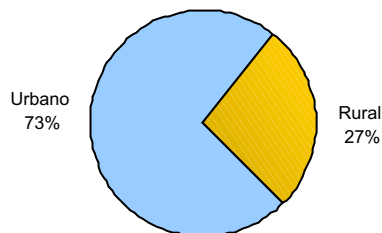

RELATÓRIO ANUAL DE ESTATÍSTICA DE TRÂNSITO - 2006

RODOVIAS ESTADUAIS

ACIDENTES DE TRÂNSITO POR RODOVIA ESTADUAL

Total: **2.037**

ACIDENTES DE TRÂNSITO COM VÍTIMAS

Total: **800**

ACIDENTES DE TRÂNSITO

Total: **2.037**

ACIDENTES DE TRÂNSITO COM VÍTIMAS SEGUNDO A ÁREA

Total: **800**

ACIDENTES DE TRÂNSITO COM VÍTIMAS SEGUNDO A FASE DO DIA

Total: **800**

ACIDENTES DE TRÂNSITO COM VÍTIMAS SEGUNDO O TIPO

Total: **800**

ACIDENTES DE TRÂNSITO COM VÍTIMAS SEGUNDO OS DIAS DA SEMANA