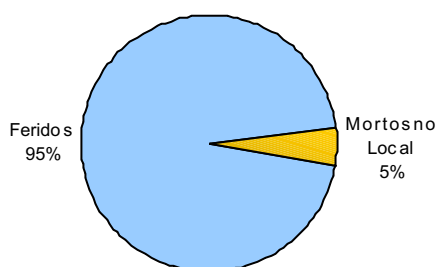

Total: **1.216**

CONDUTORES ENVOLVIDOS EM ACIDENTES COM VÍTIMAS POR TEMPO DE HABILITAÇÃO

Total: **940**

CONDUTORES ENVOLVIDOS EM ACIDENTES COM VÍTIMAS POR FAIXA ETÁRIA

Total: **1.216**

CONDUTORES ENVOLVIDOS EM ACIDENTES COM VÍTIMAS POR SEXO

Total: **1.216**

CONDUTORES ENVOLVIDOS EM ACIDENTES COM VÍTIMAS POR SEXO E FAIXA ETÁRIA

Total: **1.216**

VÍTIMAS

VÍTIMAS DE ACIDENTES DE TRÂNSITO

Total: **1.073**

NÚMERO DE VÍTIMAS POR SEXO E CONDIÇÃO

Total: **1.073**

NÚMERO DE VÍTIMAS PARCIAIS POR SEXO E FAIXA ETÁRIA

Total: **1.022**

NÚMERO DE VÍTIMAS FATAIS POR SEXO E FAIXA ETÁRIA

Total: **51**

NÚMERO DE VÍTIMAS PARCIAIS POR TIPO

Total: **1.022**

NÚMERO DE VÍTIMAS FATAIS POR TIPO