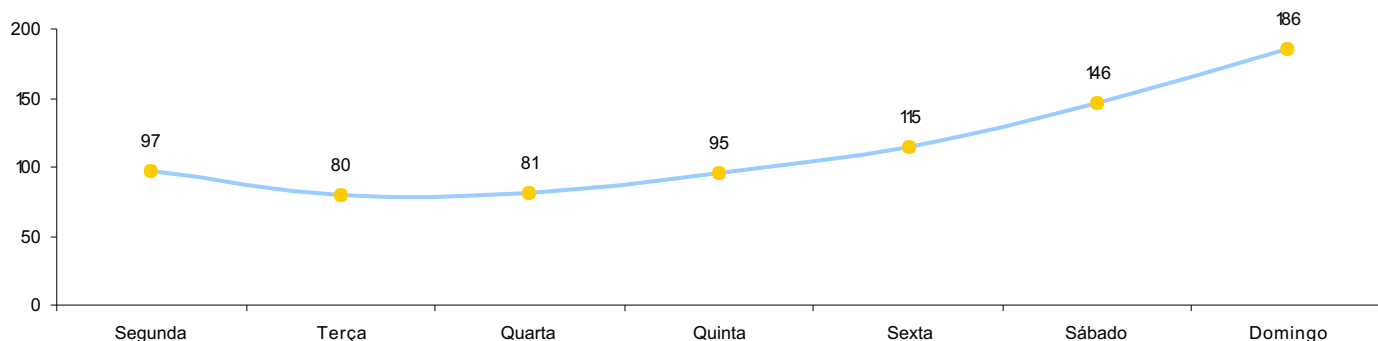

RELATÓRIO ANUAL DE ESTATÍSTICA DE TRÂNSITO - 2006

RODOVIAS ESTADUAIS

ACIDENTES DE TRÂNSITO POR RODOVIA ESTADUAL

Total: **2.037**

ACIDENTES DE TRÂNSITO COM VÍTIMAS

Total: **800**

ACIDENTES DE TRÂNSITO

Total: **2.037**

ACIDENTES DE TRÂNSITO COM VÍTIMAS SEGUNDO A ÁREA

Total: **800**

ACIDENTES DE TRÂNSITO COM VÍTIMAS SEGUNDO A FASE DO DIA

Total: **800**

ACIDENTES DE TRÂNSITO COM VÍTIMAS SEGUNDO O TIPO

Total: **800**

ACIDENTES DE TRÂNSITO COM VÍTIMAS SEGUNDO OS DIAS DA SEMANA

Total: **800**

ACIDENTES DE TRÂNSITO COM VÍTIMAS SEGUNDO A FAIXA HORÁRIA

Total: **800**

VEÍCULOS ENVOLVIDOS EM ACIDENTES COM VÍTIMAS POR TIPO

Total: **1.216**

CONDUTORES

CONDUTORES ENVOLVIDOS EM ACIDENTES COM VÍTIMAS POR NATUREZA

Total: **1.216**

CONDUTORES ENVOLVIDOS EM ACIDENTES COM VÍTIMAS POR TEMPO DE HABILITAÇÃO

Total: **940**

CONDUTORES ENVOLVIDOS EM ACIDENTES COM VÍTIMAS POR FAIXA ETÁRIA

Total: **1.216**

CONDUTORES ENVOLVIDOS EM ACIDENTES COM VÍTIMAS POR SEXO