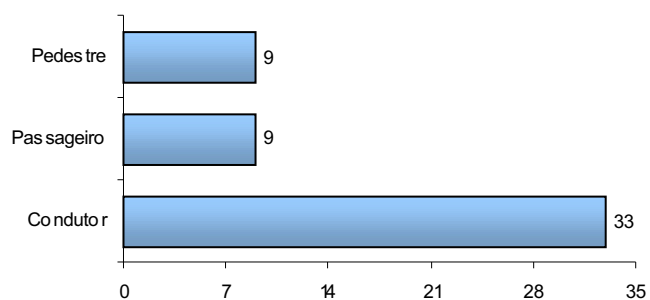

Total: **1.216**

CONDUTORES ENVOLVIDOS EM ACIDENTES COM VÍTIMAS POR SEXO E FAIXA ETÁRIA

Total: **1.216**

VÍTIMAS

VÍTIMAS DE ACIDENTES DE TRÂNSITO

Total: **1.073**

NÚMERO DE VÍTIMAS POR SEXO E CONDIÇÃO

Total: **1.073**

NÚMERO DE VÍTIMAS PARCIAIS POR SEXO E FAIXA ETÁRIA

Total: **1.022**

NÚMERO DE VÍTIMAS FATAIS POR SEXO E FAIXA ETÁRIA

Total: **51**

NÚMERO DE VÍTIMAS PARCIAIS POR TIPO

Total: **1.022**

NÚMERO DE VÍTIMAS FATAIS POR TIPO

Total: **51**

NÚMERO DE VÍTIMAS PARCIAIS POR SEXO E TIPO

Total: **1.022**

NÚMERO DE VÍTIMAS FATAIS POR SEXO E TIPO

Total: **51**

NÚMERO DE VÍTIMAS PARCIAIS POR SEXO

Total: **1.022**

NÚMERO DE VÍTIMAS FATAIS POR SEXO