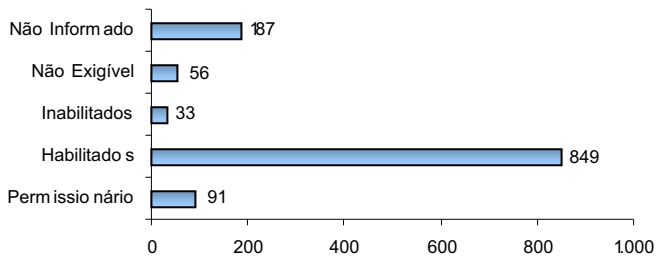

RELATÓRIO ANUAL DE ESTATÍSTICA DE TRÂNSITO - 2006

RODOVIAS ESTADUAIS

ACIDENTES DE TRÂNSITO POR RODOVIA ESTADUAL

Total: **2.037**

ACIDENTES DE TRÂNSITO COM VÍTIMAS

Total: **800**

ACIDENTES DE TRÂNSITO

Total: **2.037**

ACIDENTES DE TRÂNSITO COM VÍTIMAS SEGUNDO A ÁREA

Total: **800**

ACIDENTES DE TRÂNSITO COM VÍTIMAS SEGUNDO A FASE DO DIA

Total: **800**

ACIDENTES DE TRÂNSITO COM VÍTIMAS SEGUNDO O TIPO

Total: **800**

ACIDENTES DE TRÂNSITO COM VÍTIMAS SEGUNDO OS DIAS DA SEMANA

Total: **800**

ACIDENTES DE TRÂNSITO COM VÍTIMAS SEGUNDO A FAIXA HORÁRIA

Total: **800**

VEÍCULOS ENVOLVIDOS EM ACIDENTES COM VÍTIMAS POR TIPO

Total: **1.216**

CONDUTORES

CONDUTORES ENVOLVIDOS EM ACIDENTES COM VÍTIMAS POR NATUREZA

Total: **1.216**

CONDUTORES ENVOLVIDOS EM ACIDENTES COM VÍTIMAS POR TEMPO DE HABILITAÇÃO

Total: **940**

CONDUTORES ENVOLVIDOS EM ACIDENTES COM VÍTIMAS POR FAIXA ETÁRIA

Total: **1.216**

CONDUTORES ENVOLVIDOS EM ACIDENTES COM VÍTIMAS POR SEXO