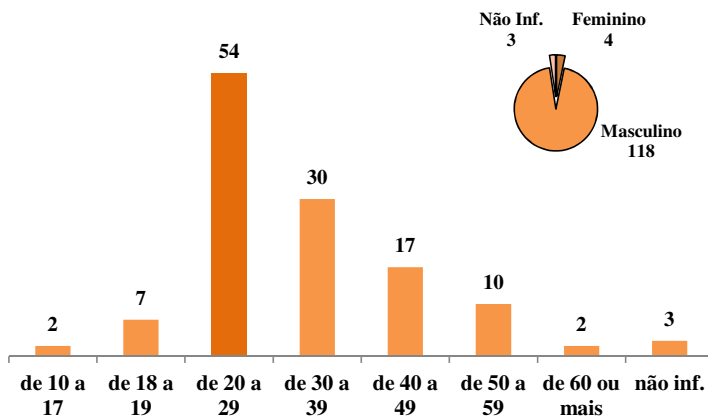

Das 390 vítimas fatais em 2016, 130 morreram em acidentes envolvendo motos, tanto motociclistas quanto outros envolvidos. Sobre essas vítimas, 90% eram do sexo masculino. A faixa etária com mais vítimas mortas foi a de 20 a 29 anos, 49 casos.

4 - Acidentes com morte envolvendo motos,
por horário e dia da semana
Distrito Federal, 2016

	00h - 05h59	06h - 11h59	12h - 17h59	18h - 23h59	TOTAL
seg	1	2	3	4	10
ter	1	3	4	6	14
qua	-	8	3	5	16
qui	1	3	7	2	13
sex	4	5	3	10	22
sáb	7	5	3	10	25
dom	11	4	1	4	20
TOTAL	25	30	24	41	120

5 - Vias com mais acidentes com morte envolvendo motos
Distrito Federal, 2016

III - Vítimas

1 - Vítimas mortas em acidentes envolvendo motos, por envolvimento
Distrito Federal, 2016

2 - Vítimas mortas em acidentes com moto por faixa etária e sexo
Distrito Federal, 2016

IV - Condutores

1 - Condutores em acidentes fatais com motos, por categoria de CNH
Distrito Federal, 2016

2 - Condutores em acidentes fatais com motos, por tipo de veículo
Distrito Federal, 2016

3 - Motociclistas envolvidos em acidentes fatais, por faixa etária e sexo
Distrito Federal, 2016