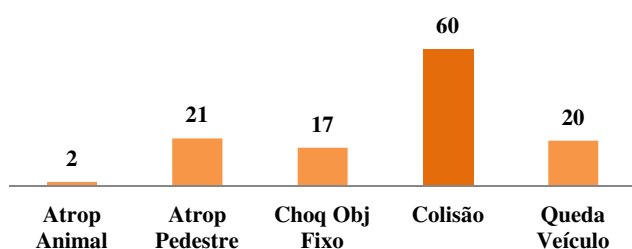

Das 390 vítimas fatais em 2016, 130 morreram em acidentes envolvendo motos, tanto motociclistas quanto outros envolvidos. Sobre essas vítimas, 90% eram do sexo masculino. A faixa etária com mais vítimas mortas foi a de 20 a 29 anos, 49 casos.

Entre os 523 condutores envolvidos em acidentes fatais, 198 se envolveram em acidentes fatais com motos, sendo que 21% desses condutores dirigiam automóveis no acidente.

Dos 125 motociclistas envolvidos em acidentes fatais, 94% eram do sexo masculino, 43% pertenciam à faixa etária de 20 a 29 anos e 11% eram não habilitados para motos. A frota de motos em 2016 era de 190.440.

II - Acidentes

1 - Série Histórica de acidentes com morte
Distrito Federal, 2012 - 2016

2 - Série Histórica de acidentes com morte envolvendo
motos, por jurisdição
Distrito Federal, 2012 - 2016

3 - Acidentes com morte envolvendo motos, por natureza
Distrito Federal, 2016

4 - Acidentes com morte envolvendo motos,
por horário e dia da semana
Distrito Federal, 2016

	00h - 05h59	06h - 11h59	12h - 17h59	18h - 23h59	TOTAL
seg	1	2	3	4	10
ter	1	3	4	6	14
qua	-	8	3	5	16
qui	1	3	7	2	13
sex	4	5	3	10	22
sáb	7	5	3	10	25
dom	11	4	1	4	20
TOTAL	25	30	24	41	120