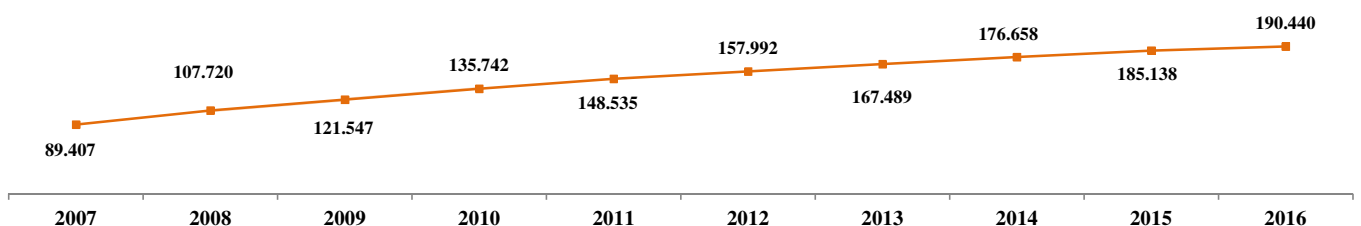

V - Frota

5 - Frota de Motos
Distrito Federal, 2007 - 2016

Fonte de Dados de Frota: GDF/SSP/DETRAN/DIRTEC