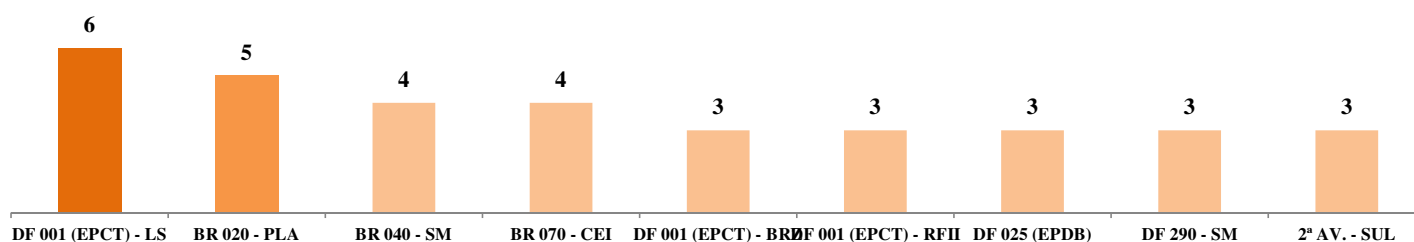

5 - Vias com mais acidentes com morte envolvendo motos
Distrito Federal, 2016