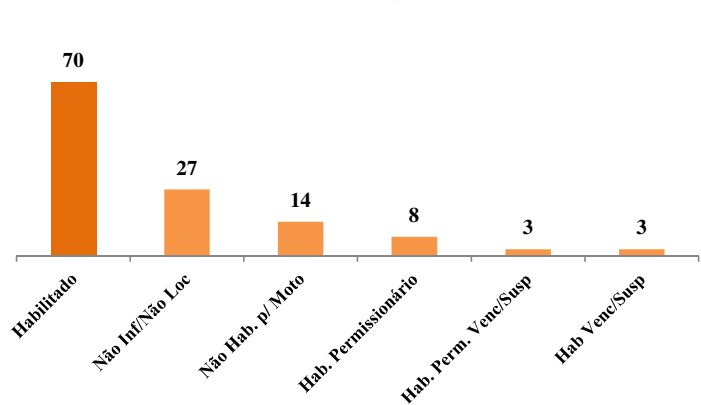

4 - Acidentes com morte envolvendo motos,
por horário e dia da semana
Distrito Federal, 2016

	00h - 05h59	06h - 11h59	12h - 17h59	18h - 23h59	TOTAL
seg	1	2	3	4	10
ter	1	3	4	6	14
qua	-	8	3	5	16
qui	1	3	7	2	13
sex	4	5	3	10	22
sáb	7	5	3	10	25
dom	11	4	1	4	20
TOTAL	25	30	24	41	120

5 - Vias com mais acidentes com morte envolvendo motos
Distrito Federal, 2016

III - Vítimas

1 - Vítimas mortas em acidentes envolvendo motos, por envolvimento
Distrito Federal, 2016

2 - Vítimas mortas em acidentes com moto por faixa etária e sexo
Distrito Federal, 2016

IV - Condutores

1 - Condutores em acidentes fatais com motos, por categoria de CNH
Distrito Federal, 2016

2 - Condutores em acidentes fatais com motos, por tipo de veículo
Distrito Federal, 2016

3 - Motociclistas envolvidos em acidentes fatais, por faixa etária e sexo
Distrito Federal, 2016

4 - Motociclistas envolvidos em acidentes fatais, por habilitação
Distrito Federal, 2016

Fonte: GDF/SSP/DETRAN/GEREST

V - Frota

5 - Frota de Motos
Distrito Federal, 2007 - 2016

Fonte de Dados de Frota: GDF/SSP/DETRAN/DIRTEC