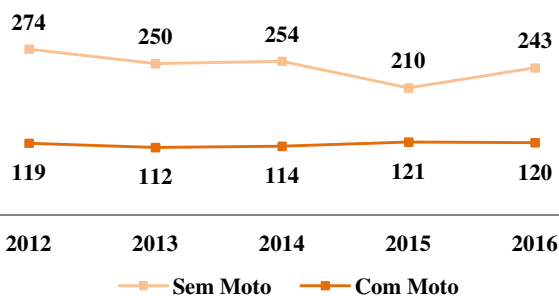

Informativo nº 05 - Motos Distrito Federal - 2016

Data de referência: 25/10/2017

I - Introdução

Em 2016, dos 363 acidentes fatais, 120 envolveram motos, representando 33%.

Dos acidentes fatais envolvendo motos, a colisão foi a natureza mais frequente, representando 50%. O dia da semana com mais acidentes foi o sábado, com 25 acidentes. O período da noite (18h - 23h59) foi predominante, com 41 ocorrências. A rodovia DF 001 (EPCT), no Lago Sul, com 6 ocorrências, foi a via com mais acidentes envolvendo motos.

Das 390 vítimas fatais em 2016, 130 morreram em acidentes envolvendo motos, tanto motociclistas quanto outros envolvidos. Sobre essas vítimas, 90% eram do sexo masculino. A faixa etária com mais vítimas mortas foi a de 20 a 29 anos, 49 casos.

Entre os 523 condutores envolvidos em acidentes fatais, 198 se envolveram em acidentes fatais com motos, sendo que 21% desses condutores dirigiam automóveis no acidente.

Dos 125 motociclistas envolvidos em acidentes fatais, 94% eram do sexo masculino, 43% pertenciam à faixa etária de 20 a 29 anos e 11% eram não habilitados para motos. A frota de motos em 2016 era de 190.440.

II - Acidentes

1 - Série Histórica de acidentes com morte
Distrito Federal, 2012 - 2016