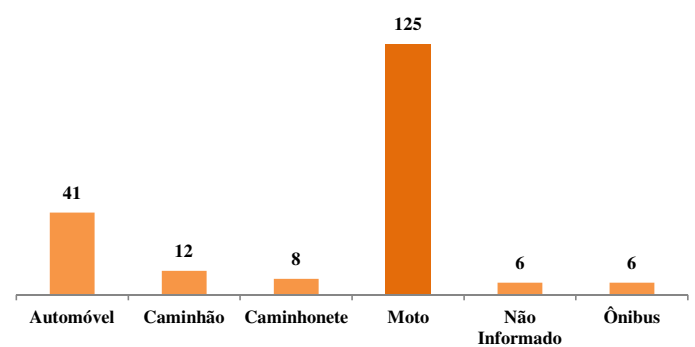

2 - Condutores em acidentes fatais com motos, por tipo de veículo
Distrito Federal, 2016