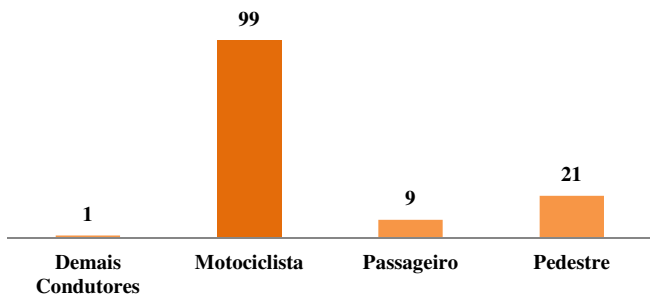

III - Vítimas

1 - Vítimas mortas em acidentes envolvendo motos, por envolvimento
Distrito Federal, 2016