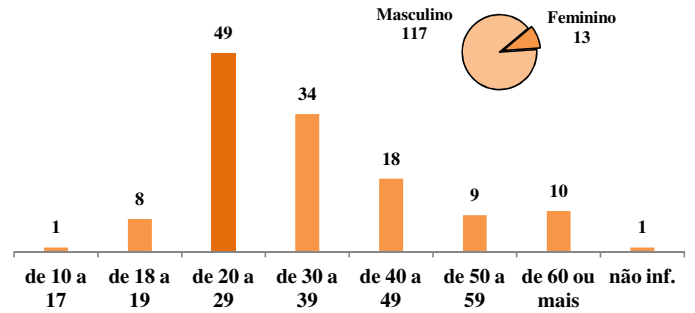

Das 390 vítimas fatais em 2016, 130 morreram em acidentes envolvendo motos, tanto motociclistas quanto outros envolvidos. Sobre essas vítimas, 90% eram do sexo masculino. A faixa etária com mais vítimas mortas foi a de 20 a 29 anos, 49 casos.

4 - Acidentes com morte envolvendo motos,
por horário e dia da semana
Distrito Federal, 2016

	00h - 05h59	06h - 11h59	12h - 17h59	18h - 23h59	TOTAL
seg	1	2	3	4	10
ter	1	3	4	6	14
qua	-	8	3	5	16
qui	1	3	7	2	13
sex	4	5	3	10	22
sáb	7	5	3	10	25
dom	11	4	1	4	20
TOTAL	25	30	24	41	120

5 - Vias com mais acidentes com morte envolvendo motos
Distrito Federal, 2016

III - Vítimas

1 - Vítimas mortas em acidentes envolvendo motos, por envolvimento
Distrito Federal, 2016

2 - Vítimas mortas em acidentes com moto por faixa etária e sexo
Distrito Federal, 2016