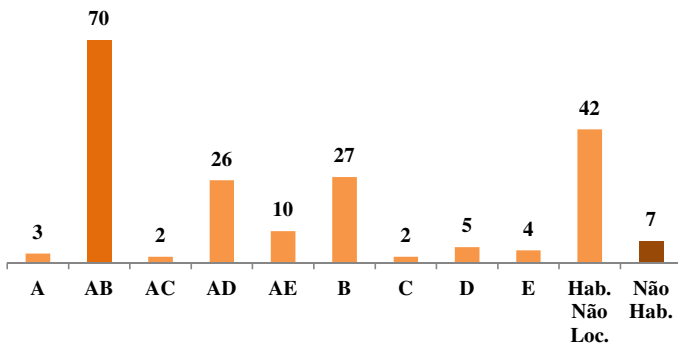

IV - Condutores

1 - Condutores em acidentes fatais com motos, por categoria de CNH
Distrito Federal, 2016