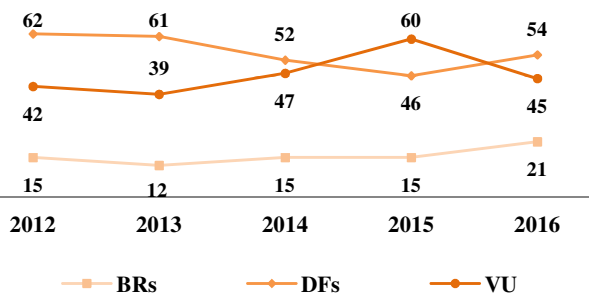

4 - Acidentes com morte envolvendo motos,
por horário e dia da semana
Distrito Federal, 2016

2 - Série Histórica de acidentes com morte envolvendo
motos, por jurisdição
Distrito Federal, 2012 - 2016