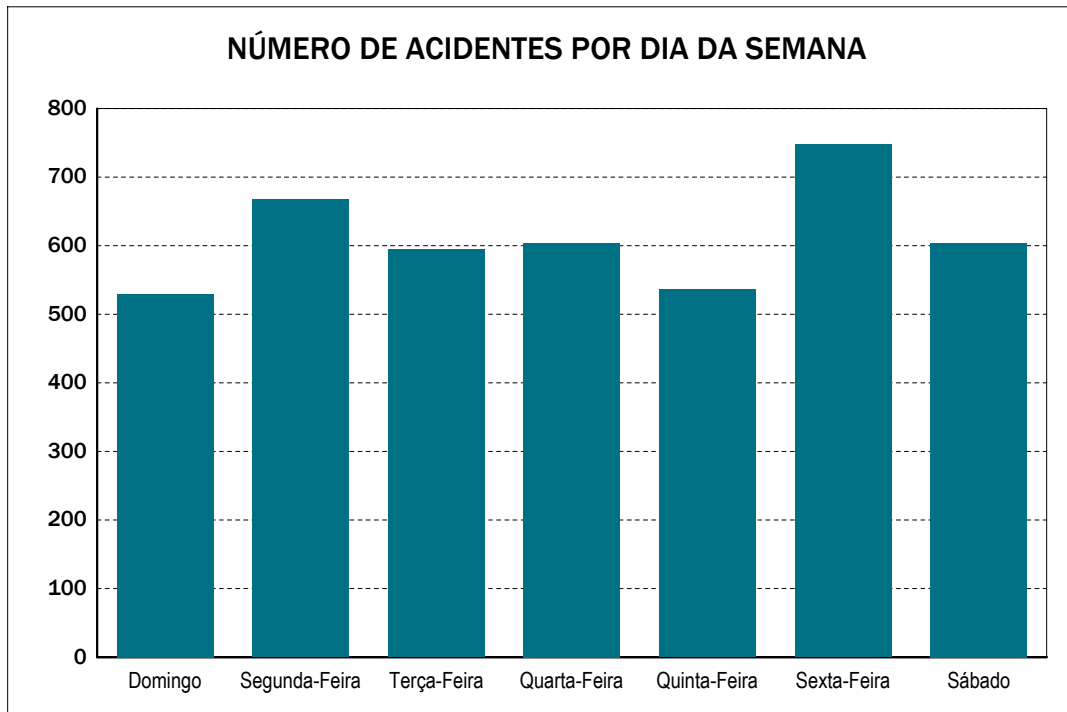

Emitido em 25-nov-2011

Quadro 0103 - NÚMERO DE ACIDENTES POR DIA DA SEMANA

UF: MINAS GERAIS

Ano de 2010

DIA DA SEMANA	DISTRIBUIÇÃO MENSAL												
	TOTAL	Jan	Fev	Mar	Abr	Mai	Jun	Jul	Ago	Set	Out	Nov	Dez
Domingo	4.287	338	302	273	398	449	303	351	393	330	417	288	445
Segunda-Feira	3.770	293	225	396	250	358	265	277	325	309	301	411	360
Terça-Feira	3.471	216	273	350	219	203	273	225	281	360	294	407	370
Quarta-Feira	3.560	252	306	365	189	252	337	266	231	314	256	299	493
Quinta-Feira	3.654	274	311	239	349	262	302	299	223	276	289	276	554
Sexta-Feira	4.435	356	332	288	413	300	271	412	293	343	425	393	609
Sábado	4.130	308	309	284	278	355	320	383	290	351	499	410	343
Total	27.307	2.037	2.058	2.195	2.096	2.179	2.071	2.213	2.036	2.283	2.481	2.484	3.174

Emitido em 25-nov-2011

Quadro 0103 - NÚMERO DE ACIDENTES POR DIA DA SEMANA

UF: PARÁ

Ano de 2010

DIA DA SEMANA	DISTRIBUIÇÃO MENSAL												
	TOTAL	Jan	Fev	Mar	Abr	Mai	Jun	Jul	Ago	Set	Out	Nov	Dez
Domingo	530	60	31	37	33	56	32	40	68	41	45	34	53
Segunda-Feira	667	53	32	51	70	59	37	68	76	54	60	47	60
Terça-Feira	595	38	43	53	44	47	54	38	72	39	52	63	52
Quarta-Feira	604	38	46	57	34	52	58	65	52	53	40	46	63
Quinta-Feira	536	36	42	28	55	50	48	63	38	48	49	27	52
Sexta-Feira	748	65	65	40	57	71	58	78	52	55	68	50	89
Sábado	604	49	48	49	33	74	30	58	40	55	68	58	42
Total	4.284	339	307	315	326	409	317	410	398	345	382	325	411