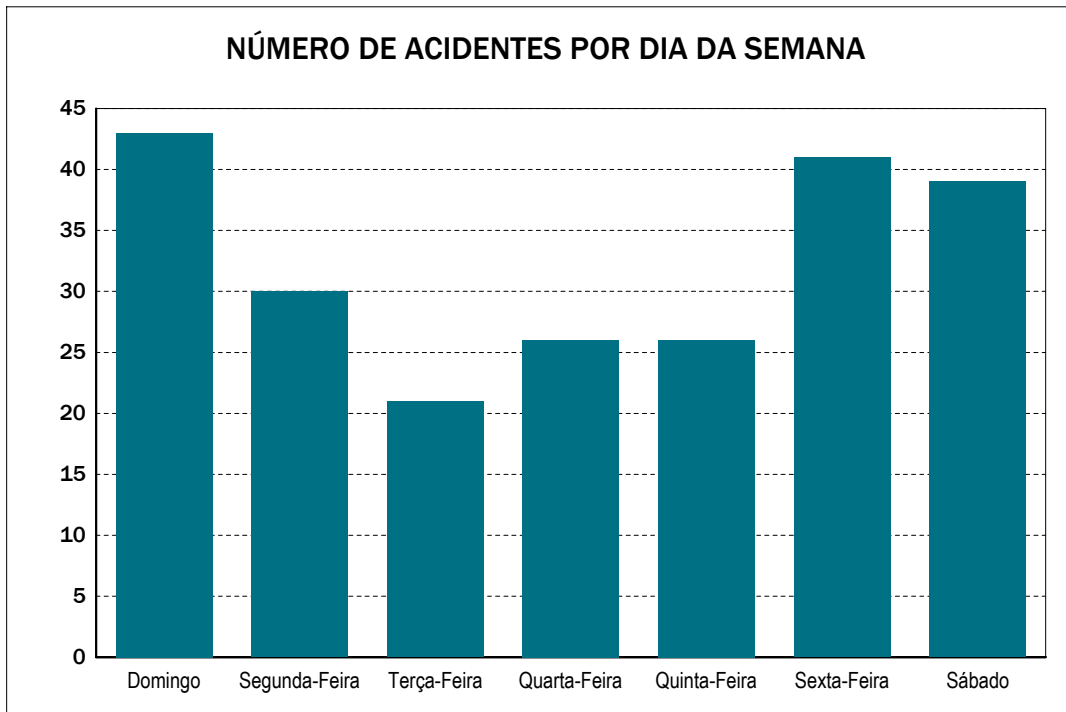

Emitido em 25-nov-2011

Quadro 0103 - NÚMERO DE ACIDENTES POR DIA DA SEMANA

UF: RIO GRANDE DO SUL

Ano de 2010

DIA DA SEMANA	DISTRIBUIÇÃO MENSAL												
	TOTAL	Jan	Fev	Mar	Abr	Mai	Jun	Jul	Ago	Set	Out	Nov	Dez
Domingo	1.977	175	163	151	188	197	143	124	187	151	173	138	187
Segunda-Feira	2.025	167	163	168	150	207	145	175	179	158	149	178	186
Terça-Feira	1.887	144	143	166	155	155	185	135	170	174	154	165	141
Quarta-Feira	1.911	130	125	157	129	127	220	145	146	207	168	159	198
Quinta-Feira	2.019	122	153	139	202	143	159	201	134	238	148	154	226
Sexta-Feira	2.524	171	177	177	251	199	205	252	197	195	264	203	233
Sábado	2.133	193	180	147	138	216	155	225	133	194	183	190	179
Total	14.476	1.102	1.104	1.105	1.213	1.244	1.212	1.257	1.146	1.317	1.239	1.187	1.350

Emitido em 25-nov-2011

Quadro 0103 - NÚMERO DE ACIDENTES POR DIA DA SEMANA

UF: RONDÔNIA

Ano de 2010

DIA DA SEMANA	DISTRIBUIÇÃO MENSAL												
	TOTAL	Jan	Fev	Mar	Abr	Mai	Jun	Jul	Ago	Set	Out	Nov	Dez
Domingo	426	33	34	32	36	39	31	37	47	30	42	35	30
Segunda-Feira	512	32	43	58	44	56	24	36	49	43	35	54	38
Terça-Feira	441	25	25	49	30	40	46	34	56	25	31	49	31
Quarta-Feira	478	30	43	47	34	35	42	29	48	35	45	37	53
Quinta-Feira	496	26	39	49	47	39	45	40	33	49	38	32	59
Sexta-Feira	544	41	41	39	49	47	34	52	47	31	49	50	64
Sábado	514	40	36	35	38	50	35	57	31	43	54	44	51
Total	3.411	227	261	309	278	306	257	285	311	256	294	301	326

Emitido em 25-nov-2011

Quadro 0103 - NÚMERO DE ACIDENTES POR DIA DA SEMANA

UF: RORAIMA

Ano de 2010

DIA DA SEMANA	DISTRIBUIÇÃO MENSAL												
	TOTAL	Jan	Fev	Mar	Abr	Mai	Jun	Jul	Ago	Set	Out	Nov	Dez
Domingo	43	3	2	2	6	3	6	3	4	4	2	5	3
Segunda-Feira	30	2	0	2	2	5	3	3	5	2	1	1	4
Terça-Feira	21	2	2	2	0	0	3	4	1	3	2	2	0
Quarta-Feira	26	2	3	0	2	2	4	2	2	3	2	3	1
Quinta-Feira	26	1	2	5	1	1	1	4	1	2	3	3	2
Sexta-Feira	41	2	4	6	1	0	2	5	4	4	2	5	6
Sábado	39	6	0	3	1	2	3	4	4	2	4	6	4
Total	226	18	13	20	13	13	22	25	21	20	16	25	20