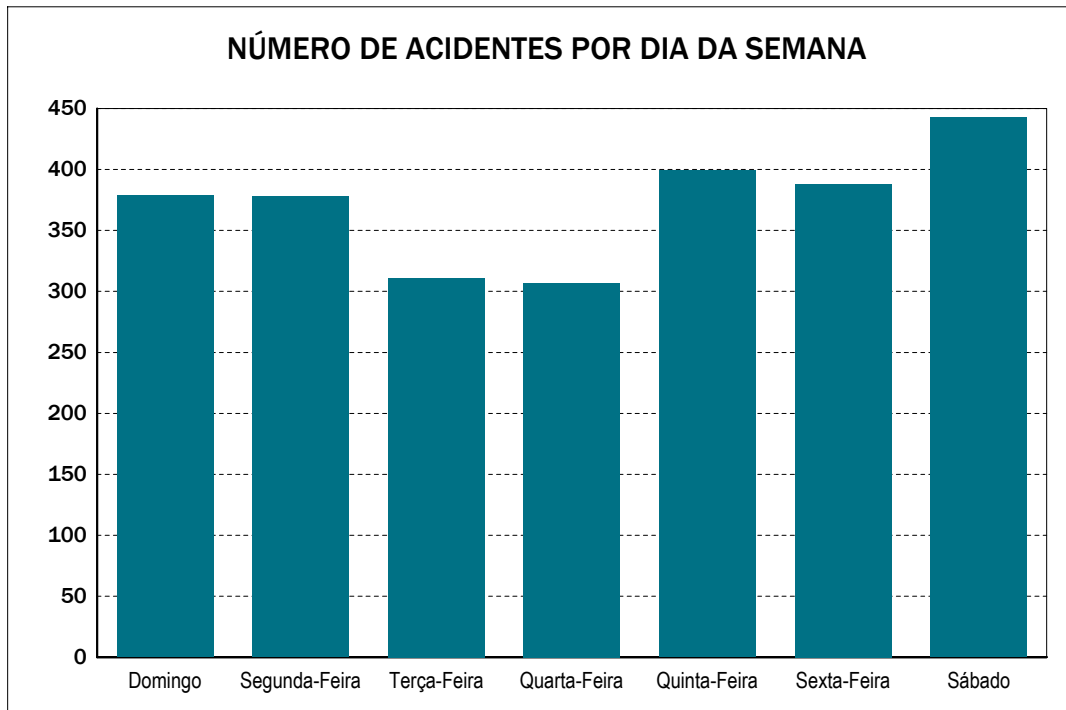

Emitido em 25-nov-2011

Quadro 0103 - NÚMERO DE ACIDENTES POR DIA DA SEMANA

UF: ESPÍRITO SANTO

Ano de 2010

DIA DA SEMANA	DISTRIBUIÇÃO MENSAL												
	TOTAL	Jan	Fev	Mar	Abr	Mai	Jun	Jul	Ago	Set	Out	Nov	Dez
Domingo	974	87	65	56	66	118	74	93	109	64	81	69	92
Segunda-Feira	1.079	75	70	116	77	112	92	64	110	72	80	104	107
Terça-Feira	1.064	63	75	94	91	76	116	75	79	91	85	126	93
Quarta-Feira	1.051	91	66	107	65	76	127	74	73	106	65	92	109
Quinta-Feira	1.134	72	77	87	116	97	73	105	76	89	65	110	167
Sexta-Feira	1.420	100	133	112	116	100	96	129	111	114	124	113	172
Sábado	1.093	89	94	81	65	114	73	118	99	93	91	94	82
Total	7.815	577	580	653	596	693	651	658	657	629	591	708	822

Emitido em 25-nov-2011

Quadro 0103 - NÚMERO DE ACIDENTES POR DIA DA SEMANA

UF: GOIÁS

Ano de 2010

DIA DA SEMANA	DISTRIBUIÇÃO MENSAL												
	TOTAL	Jan	Fev	Mar	Abr	Mai	Jun	Jul	Ago	Set	Out	Nov	Dez
Domingo	1.374	108	107	85	123	132	87	106	147	109	143	104	123
Segunda-Feira	1.047	72	60	104	72	77	85	86	87	93	82	125	104
Terça-Feira	916	49	75	82	48	57	71	76	98	71	85	110	94
Quarta-Feira	1.040	72	86	117	70	68	115	71	73	93	80	84	111
Quinta-Feira	1.026	63	76	93	109	74	75	86	65	98	67	86	134
Sexta-Feira	1.252	108	92	93	109	109	87	114	75	92	104	104	165
Sábado	1.351	116	107	115	92	135	92	135	89	116	137	99	118
Total	8.006	588	603	689	623	652	612	674	634	672	698	712	849

Emitido em 25-nov-2011

Quadro 0103 - NÚMERO DE ACIDENTES POR DIA DA SEMANA

UF: MARANHÃO

Ano de 2010

DIA DA SEMANA	DISTRIBUIÇÃO MENSAL												
	TOTAL	Jan	Fev	Mar	Abr	Mai	Jun	Jul	Ago	Set	Out	Nov	Dez
Domingo	379	25	27	28	42	32	18	29	47	28	40	32	31
Segunda-Feira	378	26	29	20	27	46	38	28	33	24	30	46	31
Terça-Feira	311	22	22	30	24	21	31	23	29	28	29	21	31
Quarta-Feira	307	27	19	27	23	24	36	31	16	27	21	23	33
Quinta-Feira	399	22	36	29	44	35	27	43	32	35	22	22	52
Sexta-Feira	388	37	29	28	34	25	21	45	40	33	30	20	46
Sábado	443	33	39	33	30	36	33	35	30	38	54	43	39
Total	2.605	192	201	195	224	219	204	234	227	213	226	207	263