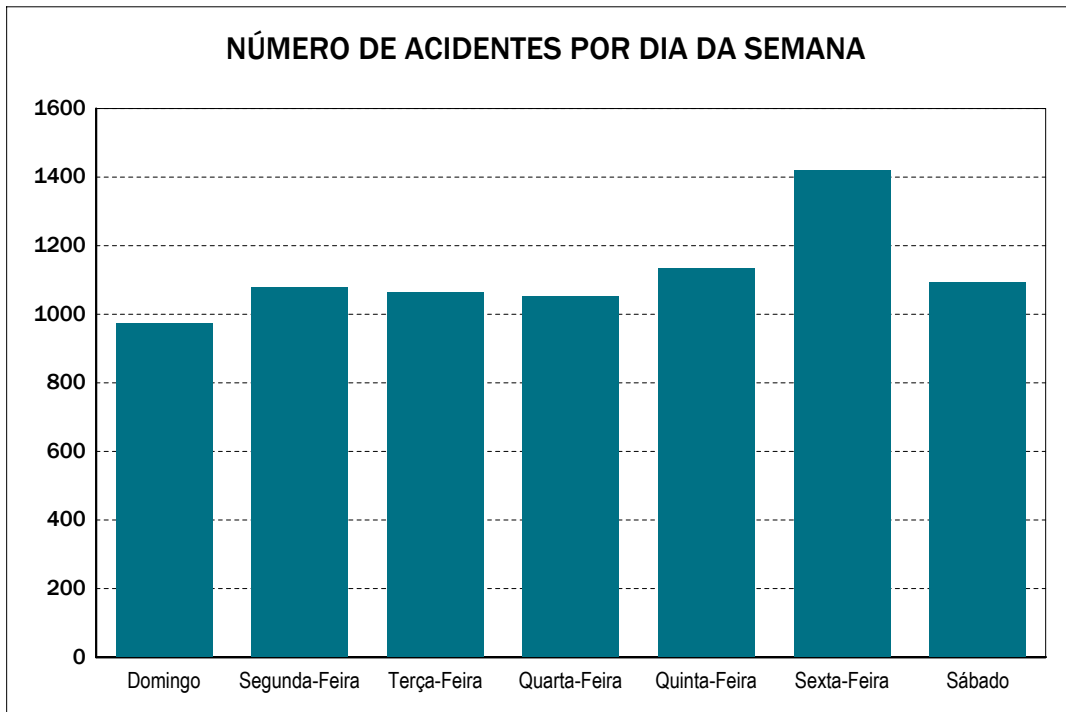

Emitido em 25-nov-2011

Quadro 0103 - NÚMERO DE ACIDENTES POR DIA DA SEMANA

UF: CEARÁ

Ano de 2010

DIA DA SEMANA	DISTRIBUIÇÃO MENSAL												
	TOTAL	Jan	Fev	Mar	Abr	Mai	Jun	Jul	Ago	Set	Out	Nov	Dez
Domingo	539	66	28	38	49	45	41	42	62	38	41	49	40
Segunda-Feira	539	37	30	53	40	72	39	39	52	41	40	53	43
Terça-Feira	521	36	31	51	41	39	44	40	61	42	32	60	44
Quarta-Feira	539	35	46	52	44	42	44	43	43	52	38	46	54
Quinta-Feira	506	31	33	37	49	30	45	53	48	52	33	34	61
Sexta-Feira	607	50	40	44	49	40	61	66	42	48	74	39	54
Sábado	531	33	43	35	41	46	41	55	41	42	59	43	52
Total	3.782	288	251	310	313	314	315	338	349	315	317	324	348

Emitido em 25-nov-2011

Quadro 0103 - NÚMERO DE ACIDENTES POR DIA DA SEMANA

UF: DISTRITO FEDERAL

Ano de 2010

DIA DA SEMANA	DISTRIBUIÇÃO MENSAL												
	TOTAL	Jan	Fev	Mar	Abr	Mai	Jun	Jul	Ago	Set	Out	Nov	Dez
Domingo	232	16	18	12	15	25	20	21	25	21	27	16	16
Segunda-Feira	178	8	17	12	15	18	19	10	17	12	13	23	14
Terça-Feira	145	9	13	14	7	14	11	7	9	16	9	24	12
Quarta-Feira	165	12	20	15	13	4	11	14	16	13	17	11	19
Quinta-Feira	145	8	8	24	10	7	14	9	16	12	9	11	17
Sexta-Feira	204	8	11	18	20	12	9	18	27	20	20	18	23
Sábado	226	10	24	18	20	18	14	26	20	19	18	19	20
Total	1.295	71	111	113	100	98	98	105	130	113	113	122	121

Emitido em 25-nov-2011

Quadro 0103 - NÚMERO DE ACIDENTES POR DIA DA SEMANA

UF: ESPÍRITO SANTO

Ano de 2010

DIA DA SEMANA	DISTRIBUIÇÃO MENSAL												
	TOTAL	Jan	Fev	Mar	Abr	Mai	Jun	Jul	Ago	Set	Out	Nov	Dez
Domingo	974	87	65	56	66	118	74	93	109	64	81	69	92
Segunda-Feira	1.079	75	70	116	77	112	92	64	110	72	80	104	107
Terça-Feira	1.064	63	75	94	91	76	116	75	79	91	85	126	93
Quarta-Feira	1.051	91	66	107	65	76	127	74	73	106	65	92	109
Quinta-Feira	1.134	72	77	87	116	97	73	105	76	89	65	110	167
Sexta-Feira	1.420	100	133	112	116	100	96	129	111	114	124	113	172
Sábado	1.093	89	94	81	65	114	73	118	99	93	91	94	82
Total	7.815	577	580	653	596	693	651	658	657	629	591	708	822