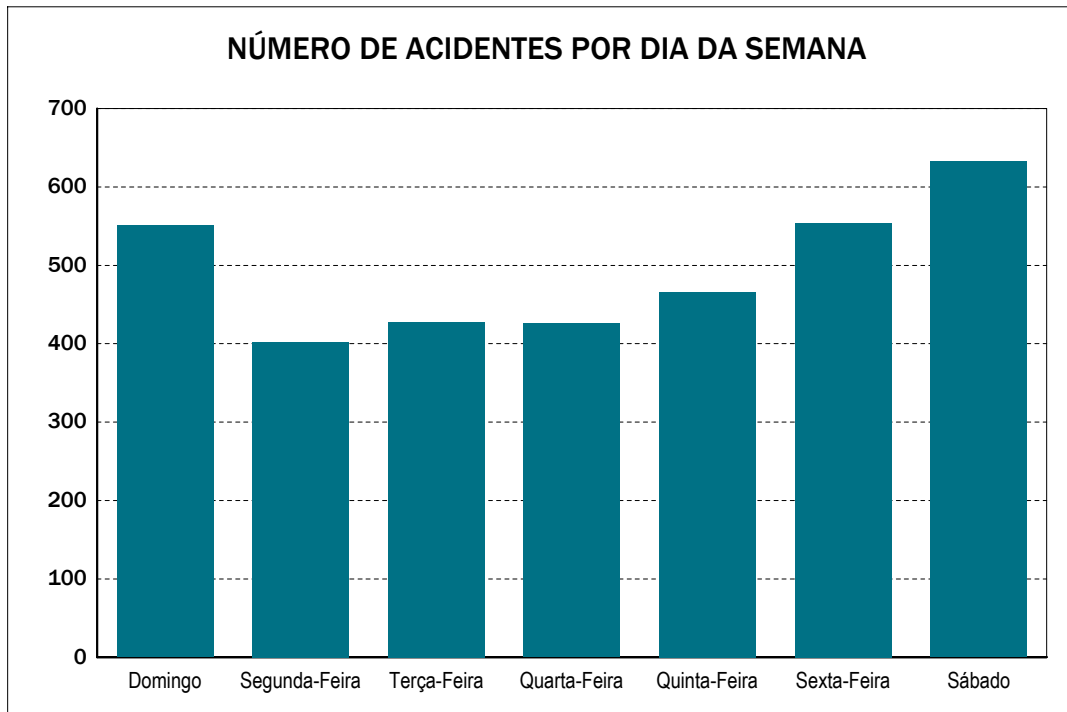

Emitido em 25-nov-2011

Quadro 0103 - NÚMERO DE ACIDENTES POR DIA DA SEMANA

UF: MARANHÃO

Ano de 2010

DIA DA SEMANA	DISTRIBUIÇÃO MENSAL												
	TOTAL	Jan	Fev	Mar	Abr	Mai	Jun	Jul	Ago	Set	Out	Nov	Dez
Domingo	379	25	27	28	42	32	18	29	47	28	40	32	31
Segunda-Feira	378	26	29	20	27	46	38	28	33	24	30	46	31
Terça-Feira	311	22	22	30	24	21	31	23	29	28	29	21	31
Quarta-Feira	307	27	19	27	23	24	36	31	16	27	21	23	33
Quinta-Feira	399	22	36	29	44	35	27	43	32	35	22	22	52
Sexta-Feira	388	37	29	28	34	25	21	45	40	33	30	20	46
Sábado	443	33	39	33	30	36	33	35	30	38	54	43	39
Total	2.605	192	201	195	224	219	204	234	227	213	226	207	263

Emitido em 25-nov-2011

Quadro 0103 - NÚMERO DE ACIDENTES POR DIA DA SEMANA

UF: MATO GROSSO

Ano de 2010

DIA DA SEMANA	DISTRIBUIÇÃO MENSAL												
	TOTAL	Jan	Fev	Mar	Abr	Mai	Jun	Jul	Ago	Set	Out	Nov	Dez
Domingo	544	42	45	49	43	44	37	57	45	40	43	41	58
Segunda-Feira	471	44	49	40	28	33	35	40	31	37	39	49	46
Terça-Feira	504	49	41	55	22	40	43	39	54	41	26	58	36
Quarta-Feira	531	45	42	60	47	33	37	45	37	46	32	47	60
Quinta-Feira	515	35	53	31	47	36	37	55	35	44	33	46	63
Sexta-Feira	578	57	55	42	46	41	34	66	37	41	47	49	63
Sábado	596	68	47	44	48	51	44	51	37	51	59	57	39
Total	3.739	340	332	321	281	278	267	353	276	300	279	347	365

Emitido em 25-nov-2011

Quadro 0103 - NÚMERO DE ACIDENTES POR DIA DA SEMANA

UF: MATO GROSSO DO SUL

Ano de 2010

DIA DA SEMANA	DISTRIBUIÇÃO MENSAL												
	TOTAL	Jan	Fev	Mar	Abr	Mai	Jun	Jul	Ago	Set	Out	Nov	Dez
Domingo	551	65	40	36	40	48	48	41	62	41	39	36	55
Segunda-Feira	402	23	33	40	21	38	32	34	41	40	26	31	43
Terça-Feira	428	25	39	39	28	37	38	33	30	43	39	43	34
Quarta-Feira	426	47	35	35	36	34	26	26	36	43	29	28	51
Quinta-Feira	466	39	31	41	43	27	33	42	34	39	42	45	50
Sexta-Feira	554	45	46	40	42	45	45	60	40	52	48	35	56
Sábado	632	67	39	55	39	63	40	57	50	41	71	59	51
Total	3.459	311	263	286	249	292	262	293	293	299	294	277	340