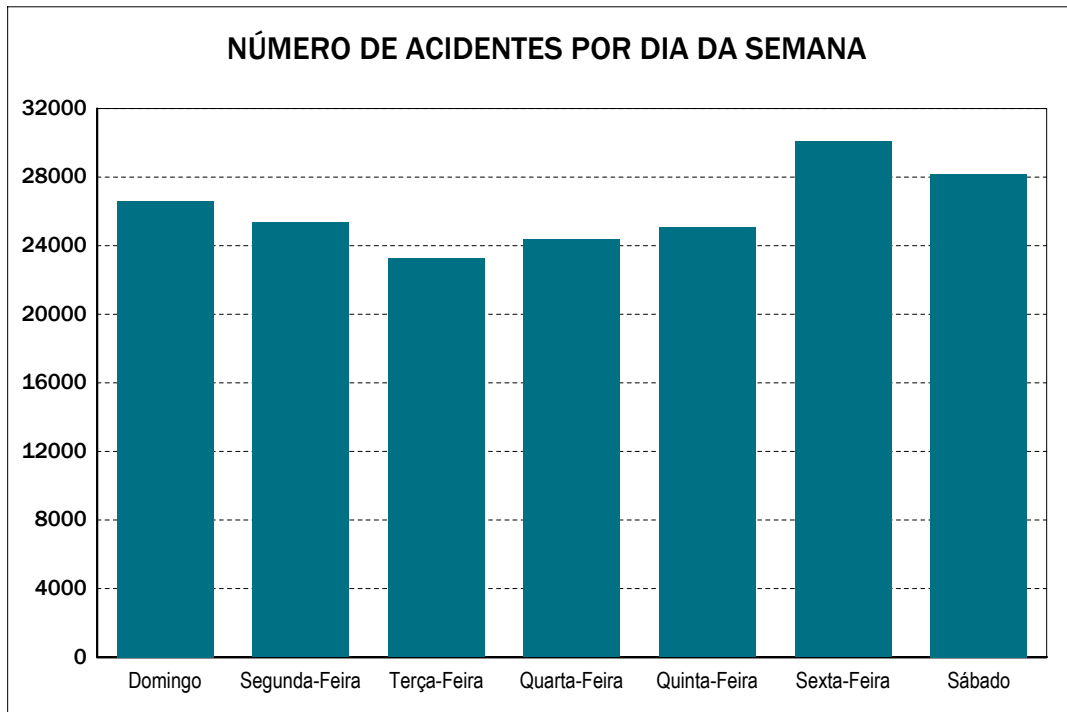

Emitido em 25-nov-2011

Quadro 0103 - NÚMERO DE ACIDENTES POR DIA DA SEMANA

UF: TOCANTINS

Ano de 2010

DIA DA SEMANA	DISTRIBUIÇÃO MENSAL												
	TOTAL	Jan	Fev	Mar	Abr	Mai	Jun	Jul	Ago	Set	Out	Nov	Dez
Domingo	182	8	14	25	15	30	7	7	20	19	17	14	6
Segunda-Feira	138	6	10	14	9	15	6	22	12	9	7	12	16
Terça-Feira	120	5	9	9	6	11	17	11	17	9	2	17	7
Quarta-Feira	144	9	9	19	7	9	11	10	6	15	17	8	24
Quinta-Feira	157	13	11	10	21	10	12	16	7	15	6	6	30
Sexta-Feira	145	13	9	12	16	10	7	16	8	22	14	5	13
Sábado	180	9	11	13	9	16	14	24	13	20	19	17	15
Total	1.066	63	73	102	83	101	74	106	83	109	82	79	111

Emitido em 25-nov-2011

Quadro 0103 - NÚMERO DE ACIDENTES POR DIA DA SEMANA

TOTAIS GERAIS - BRASIL

Ano de 2010

DIA DA SEMANA	DISTRIBUIÇÃO MENSAL												
	TOTAL	Jan	Fev	Mar	Abr	Mai	Jun	Jul	Ago	Set	Out	Nov	Dez
Domingo	26.599	2.589	1.842	1.975	2.207	2.647	1.871	1.981	2.637	2.000	2.412	1.916	2.522
Segunda-Feira	25.362	1.922	1.776	2.395	1.870	2.467	1.845	1.901	2.318	2.066	1.928	2.528	2.346
Terça-Feira	23.238	1.583	1.712	2.188	1.582	1.752	2.147	1.686	2.112	2.084	1.808	2.491	2.093
Quarta-Feira	24.365	1.702	1.912	2.292	1.594	1.785	2.401	1.851	1.775	2.399	1.861	2.003	2.790
Quinta-Feira	25.081	1.746	2.011	1.728	2.445	1.788	1.885	2.413	1.734	2.305	1.865	1.832	3.329
Sexta-Feira	30.072	2.377	2.225	2.074	2.626	2.232	2.162	3.017	2.184	2.324	2.961	2.462	3.428
Sábado	28.183	2.365	2.089	2.081	1.922	2.761	1.952	2.671	2.066	2.436	3.028	2.432	2.380
Total	182.900	14.284	13.567	14.733	14.246	15.432	14.263	15.520	14.826	15.614	15.863	15.664	18.888