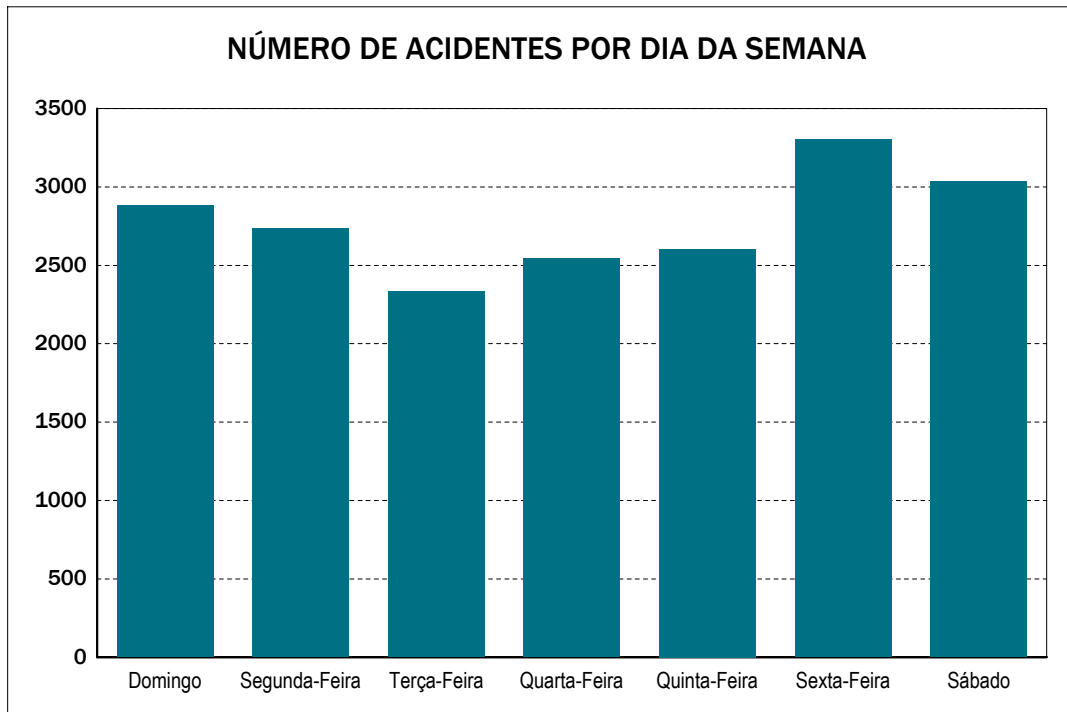

Quadro 0103 - NÚMERO DE ACIDENTES POR DIA DA SEMANA

UF: SANTA CATARINA

Ano de 2010

DIA DA SEMANA	DISTRIBUIÇÃO MENSAL												
	TOTAL	Jan	Fev	Mar	Abr	Mai	Jun	Jul	Ago	Set	Out	Nov	Dez
Domingo	2.880	326	236	238	250	278	213	204	258	193	247	207	230
Segunda-Feira	2.733	225	262	232	241	246	168	202	211	227	202	270	247
Terça-Feira	2.333	165	179	202	145	224	223	166	182	226	172	231	218
Quarta-Feira	2.545	192	213	240	192	189	223	195	183	236	189	232	261
Quinta-Feira	2.604	178	205	212	287	170	161	244	183	239	194	171	360
Sexta-Feira	3.302	242	270	261	315	252	255	310	225	236	324	271	341
Sábado	3.034	269	236	215	211	314	177	272	225	272	343	243	257
Total	19.431	1.597	1.601	1.600	1.641	1.673	1.420	1.593	1.467	1.629	1.671	1.625	1.914

Emitido em 25-nov-2011