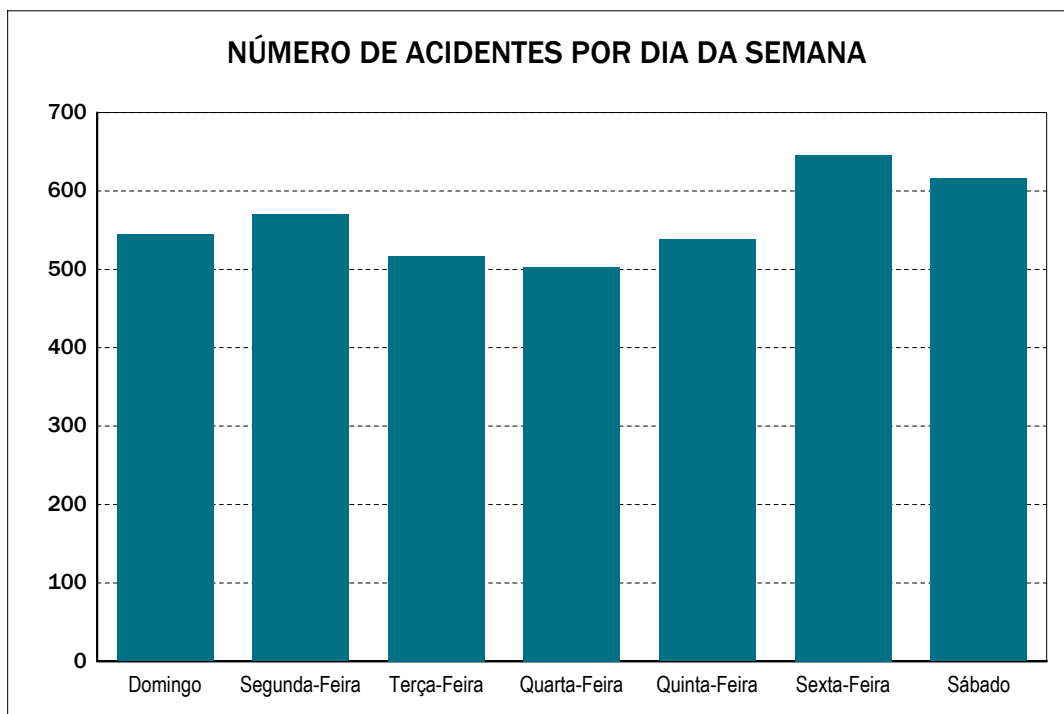

Quadro 0103 - NÚMERO DE ACIDENTES POR DIA DA SEMANA

UF: RIO GRANDE DO NORTE

Ano de 2010

DIA DA SEMANA	DISTRIBUIÇÃO MENSAL												
	TOTAL	Jan	Fev	Mar	Abr	Mai	Jun	Jul	Ago	Set	Out	Nov	Dez
Domingo	544	66	34	49	44	40	32	42	58	26	47	47	59
Segunda-Feira	570	42	34	45	38	69	37	40	58	47	52	65	43
Terça-Feira	517	45	32	68	19	50	42	35	42	49	38	59	38
Quarta-Feira	503	33	41	46	29	32	43	31	39	67	41	49	52
Quinta-Feira	538	42	30	34	42	45	45	44	40	55	47	41	73
Sexta-Feira	646	47	43	54	53	52	47	63	49	61	77	44	56
Sábado	616	44	47	40	47	63	45	56	45	64	74	46	45
Total	3.934	319	261	336	272	351	291	311	331	369	376	351	366

Emitido em 25-nov-2011