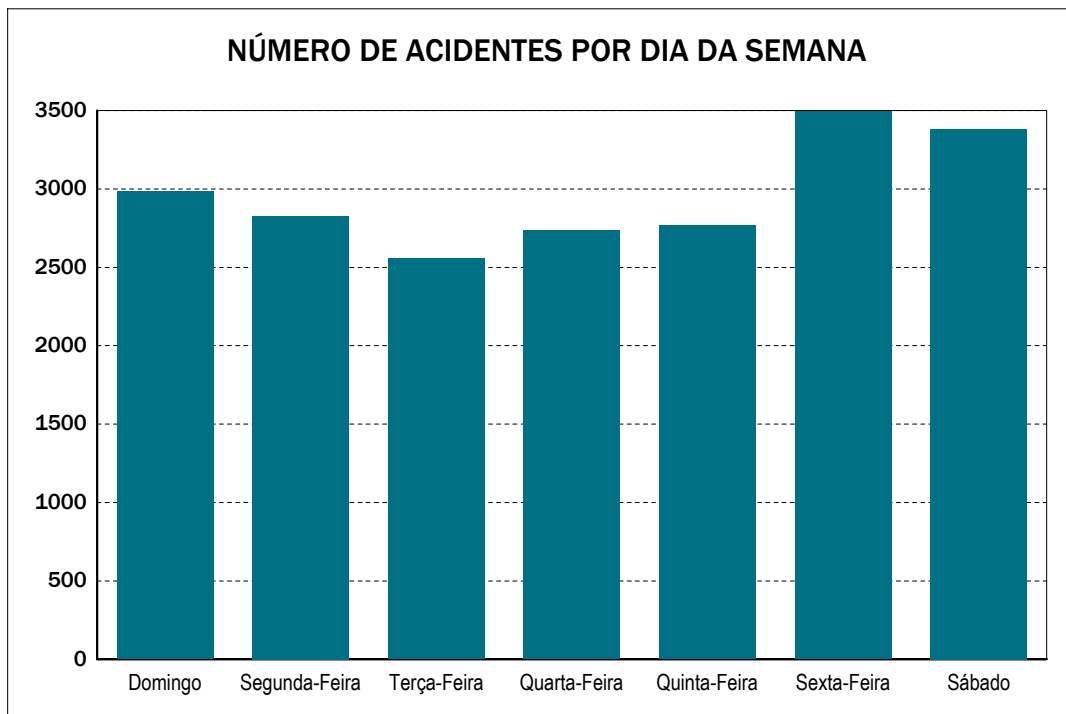

Emitido em 25-nov-2011

Quadro 0103 - NÚMERO DE ACIDENTES POR DIA DA SEMANA

UF: PARÁ

Ano de 2010

DIA DA SEMANA	DISTRIBUIÇÃO MENSAL												
	TOTAL	Jan	Fev	Mar	Abr	Mai	Jun	Jul	Ago	Set	Out	Nov	Dez
Domingo	530	60	31	37	33	56	32	40	68	41	45	34	53
Segunda-Feira	667	53	32	51	70	59	37	68	76	54	60	47	60
Terça-Feira	595	38	43	53	44	47	54	38	72	39	52	63	52
Quarta-Feira	604	38	46	57	34	52	58	65	52	53	40	46	63
Quinta-Feira	536	36	42	28	55	50	48	63	38	48	49	27	52
Sexta-Feira	748	65	65	40	57	71	58	78	52	55	68	50	89
Sábado	604	49	48	49	33	74	30	58	40	55	68	58	42
Total	4.284	339	307	315	326	409	317	410	398	345	382	325	411

Emitido em 25-nov-2011

Quadro 0103 - NÚMERO DE ACIDENTES POR DIA DA SEMANA

UF: PARÁIBA

Ano de 2010

DIA DA SEMANA	DISTRIBUIÇÃO MENSAL												
	TOTAL	Jan	Fev	Mar	Abr	Mai	Jun	Jul	Ago	Set	Out	Nov	Dez
Domingo	566	62	31	49	32	57	42	45	55	37	63	43	50
Segunda-Feira	609	50	48	49	37	70	61	37	53	44	50	60	50
Terça-Feira	445	31	23	42	32	33	39	28	55	37	28	59	38
Quarta-Feira	508	34	32	49	28	46	73	32	42	49	37	34	52
Quinta-Feira	500	25	27	37	44	40	41	56	39	52	38	45	56
Sexta-Feira	623	58	38	37	48	36	41	62	49	44	71	59	80
Sábado	598	67	45	36	39	42	43	54	44	46	67	56	59
Total	3.849	327	244	299	260	324	340	314	337	309	354	356	385

Emitido em 25-nov-2011

Quadro 0103 - NÚMERO DE ACIDENTES POR DIA DA SEMANA

UF: PARANÁ

Ano de 2010

DIA DA SEMANA	DISTRIBUIÇÃO MENSAL												
	TOTAL	Jan	Fev	Mar	Abr	Mai	Jun	Jul	Ago	Set	Out	Nov	Dez
Domingo	2.984	322	193	261	233	292	224	211	310	198	247	213	280
Segunda-Feira	2.826	221	200	251	203	275	220	205	281	242	208	268	252
Terça-Feira	2.559	174	219	222	186	188	236	195	208	216	180	287	248
Quarta-Feira	2.733	178	242	252	179	191	252	196	228	295	191	243	286
Quinta-Feira	2.768	210	213	178	254	192	196	291	211	246	226	186	365
Sexta-Feira	3.492	258	231	223	336	279	279	387	221	265	340	277	396
Sábado	3.382	275	248	256	267	357	241	306	259	258	393	248	274
Total	20.744	1.638	1.546	1.643	1.658	1.774	1.648	1.791	1.718	1.720	1.785	1.722	2.101