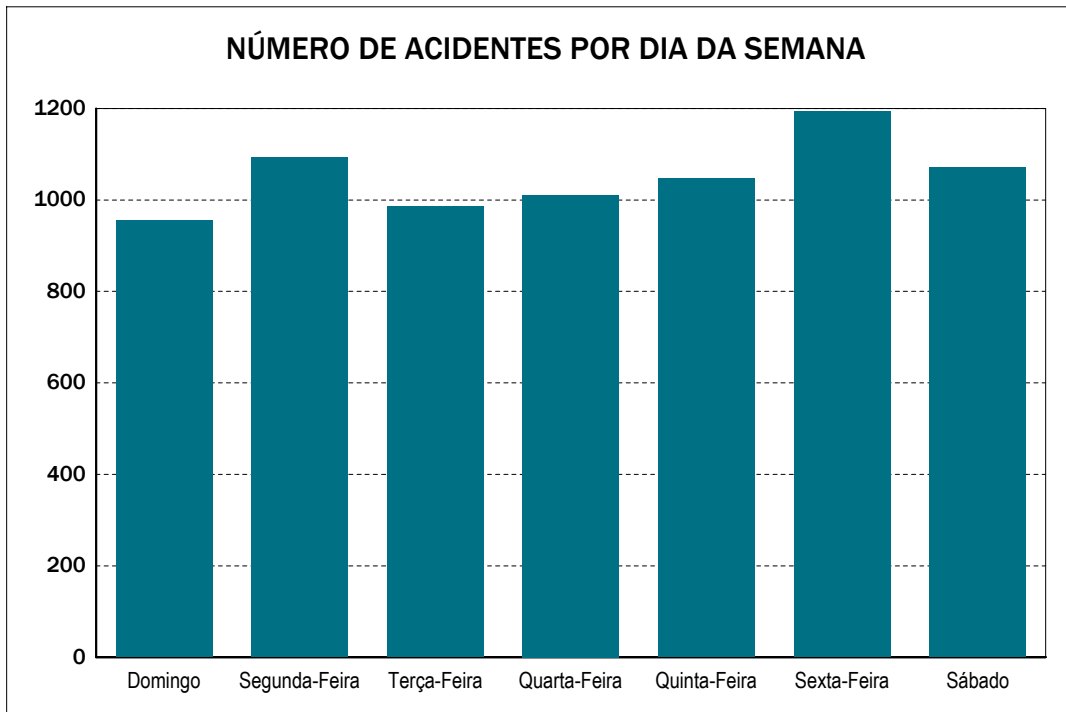

Quadro 0103 - NÚMERO DE ACIDENTES POR DIA DA SEMANA

UF: PERNAMBUCO

Ano de 2010

DIA DA SEMANA	DISTRIBUIÇÃO MENSAL												
	TOTAL	Jan	Fev	Mar	Abr	Mai	Jun	Jul	Ago	Set	Out	Nov	Dez
Domingo	956	99	60	67	61	86	74	62	104	76	83	71	113
Segunda-Feira	1.093	97	61	102	83	93	95	79	102	69	82	123	107
Terça-Feira	985	69	75	91	83	67	93	76	99	94	84	95	59
Quarta-Feira	1.011	65	78	89	69	83	102	76	70	89	77	96	117
Quinta-Feira	1.047	70	71	72	102	69	81	102	76	108	82	80	134
Sexta-Feira	1.194	105	85	88	88	74	101	130	94	92	108	101	128
Sábado	1.071	82	72	76	61	123	80	89	94	93	117	88	96
Total	7.357	587	502	585	547	595	626	614	639	621	633	654	754

Emitido em 25-nov-2011