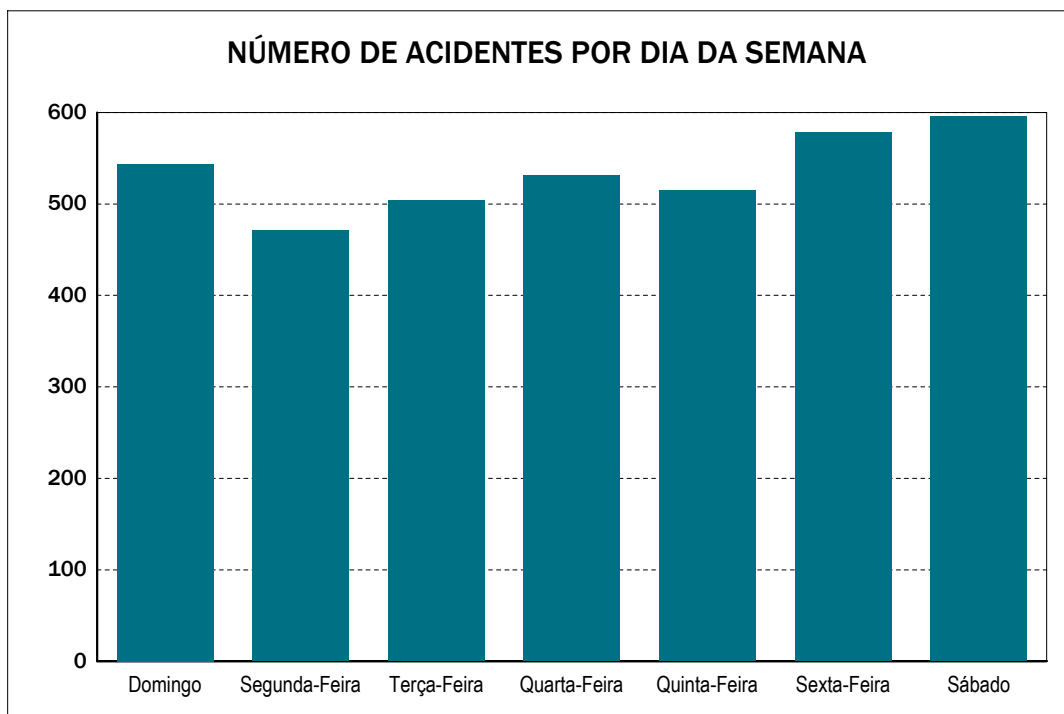

Emitido em 25-nov-2011

Quadro 0103 - NÚMERO DE ACIDENTES POR DIA DA SEMANA

UF: GOIÁS

Ano de 2010

DIA DA SEMANA	DISTRIBUIÇÃO MENSAL												
	TOTAL	Jan	Fev	Mar	Abr	Mai	Jun	Jul	Ago	Set	Out	Nov	Dez
Domingo	1.374	108	107	85	123	132	87	106	147	109	143	104	123
Segunda-Feira	1.047	72	60	104	72	77	85	86	87	93	82	125	104
Terça-Feira	916	49	75	82	48	57	71	76	98	71	85	110	94
Quarta-Feira	1.040	72	86	117	70	68	115	71	73	93	80	84	111
Quinta-Feira	1.026	63	76	93	109	74	75	86	65	98	67	86	134
Sexta-Feira	1.252	108	92	93	109	109	87	114	75	92	104	104	165
Sábado	1.351	116	107	115	92	135	92	135	89	116	137	99	118
Total	8.006	588	603	689	623	652	612	674	634	672	698	712	849

Emitido em 25-nov-2011

Quadro 0103 - NÚMERO DE ACIDENTES POR DIA DA SEMANA

UF: MARANHÃO

Ano de 2010

DIA DA SEMANA	DISTRIBUIÇÃO MENSAL												
	TOTAL	Jan	Fev	Mar	Abr	Mai	Jun	Jul	Ago	Set	Out	Nov	Dez
Domingo	379	25	27	28	42	32	18	29	47	28	40	32	31
Segunda-Feira	378	26	29	20	27	46	38	28	33	24	30	46	31
Terça-Feira	311	22	22	30	24	21	31	23	29	28	29	21	31
Quarta-Feira	307	27	19	27	23	24	36	31	16	27	21	23	33
Quinta-Feira	399	22	36	29	44	35	27	43	32	35	22	22	52
Sexta-Feira	388	37	29	28	34	25	21	45	40	33	30	20	46
Sábado	443	33	39	33	30	36	33	35	30	38	54	43	39
Total	2.605	192	201	195	224	219	204	234	227	213	226	207	263

Emitido em 25-nov-2011

Quadro 0103 - NÚMERO DE ACIDENTES POR DIA DA SEMANA

UF: MATO GROSSO

Ano de 2010

DIA DA SEMANA	DISTRIBUIÇÃO MENSAL												
	TOTAL	Jan	Fev	Mar	Abr	Mai	Jun	Jul	Ago	Set	Out	Nov	Dez
Domingo	544	42	45	49	43	44	37	57	45	40	43	41	58
Segunda-Feira	471	44	49	40	28	33	35	40	31	37	39	49	46
Terça-Feira	504	49	41	55	22	40	43	39	54	41	26	58	36
Quarta-Feira	531	45	42	60	47	33	37	45	37	46	32	47	60
Quinta-Feira	515	35	53	31	47	36	37	55	35	44	33	46	63
Sexta-Feira	578	57	55	42	46	41	34	66	37	41	47	49	63
Sábado	596	68	47	44	48	51	44	51	37	51	59	57	39
Total	3.739	340	332	321	281	278	267	353	276	300	279	347	365