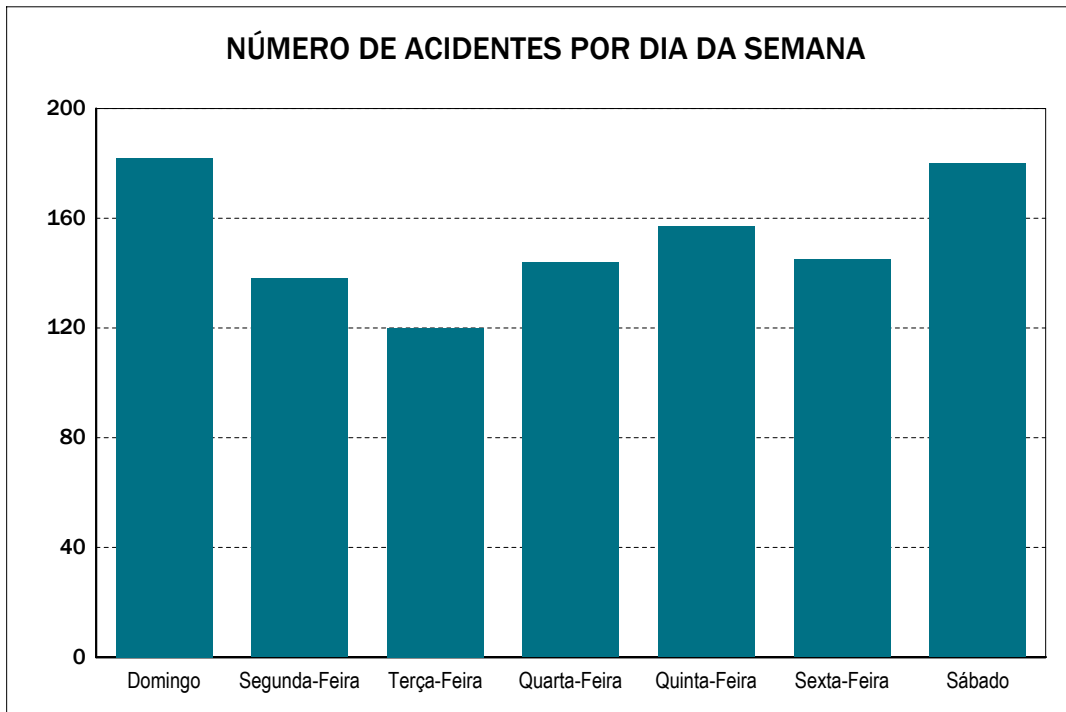

Emitido em 25-nov-2011

Quadro 0103 - NÚMERO DE ACIDENTES POR DIA DA SEMANA

UF: SÃO PAULO

Ano de 2010

DIA DA SEMANA	DISTRIBUIÇÃO MENSAL												
	TOTAL	Jan	Fev	Mar	Abr	Mai	Jun	Jul	Ago	Set	Out	Nov	Dez
Domingo	1.857	228	107	138	169	175	112	130	195	156	161	115	171
Segunda-Feira	1.723	125	104	174	143	165	125	114	158	154	140	169	152
Terça-Feira	1.744	128	113	144	131	118	167	152	170	153	123	189	156
Quarta-Feira	1.757	129	133	155	101	150	176	145	122	202	143	109	192
Quinta-Feira	1.914	162	173	102	182	146	149	186	126	159	141	131	257
Sexta-Feira	2.047	189	130	135	163	145	127	218	158	147	226	188	221
Sábado	1.967	165	114	164	137	224	126	185	131	170	216	172	163
Total	13.009	1.126	874	1.012	1.026	1.123	982	1.130	1.060	1.141	1.150	1.073	1.312

Emitido em 25-nov-2011

Quadro 0103 - NÚMERO DE ACIDENTES POR DIA DA SEMANA

UF: SERGIPE

Ano de 2010

DIA DA SEMANA	DISTRIBUIÇÃO MENSAL												
	TOTAL	Jan	Fev	Mar	Abr	Mai	Jun	Jul	Ago	Set	Out	Nov	Dez
Domingo	222	23	15	20	16	20	25	18	21	16	16	11	21
Segunda-Feira	212	12	17	21	18	26	19	13	17	18	10	17	24
Terça-Feira	175	14	10	17	10	14	19	7	20	15	16	21	12
Quarta-Feira	191	12	17	14	16	9	31	14	15	16	17	18	12
Quinta-Feira	213	27	24	10	24	14	11	21	13	19	18	11	21
Sexta-Feira	233	26	13	12	17	10	16	24	17	22	27	17	32
Sábado	212	28	10	12	18	24	14	20	14	13	19	18	22
Total	1.458	142	106	106	119	117	135	117	117	119	123	113	144

Emitido em 25-nov-2011

Quadro 0103 - NÚMERO DE ACIDENTES POR DIA DA SEMANA

UF: TOCANTINS

Ano de 2010

DIA DA SEMANA	DISTRIBUIÇÃO MENSAL												
	TOTAL	Jan	Fev	Mar	Abr	Mai	Jun	Jul	Ago	Set	Out	Nov	Dez
Domingo	182	8	14	25	15	30	7	7	20	19	17	14	6
Segunda-Feira	138	6	10	14	9	15	6	22	12	9	7	12	16
Terça-Feira	120	5	9	9	6	11	17	11	17	9	2	17	7
Quarta-Feira	144	9	9	19	7	9	11	10	6	15	17	8	24
Quinta-Feira	157	13	11	10	21	10	12	16	7	15	6	6	30
Sexta-Feira	145	13	9	12	16	10	7	16	8	22	14	5	13
Sábado	180	9	11	13	9	16	14	24	13	20	19	17	15
Total	1.066	63	73	102	83	101	74	106	83	109	82	79	111