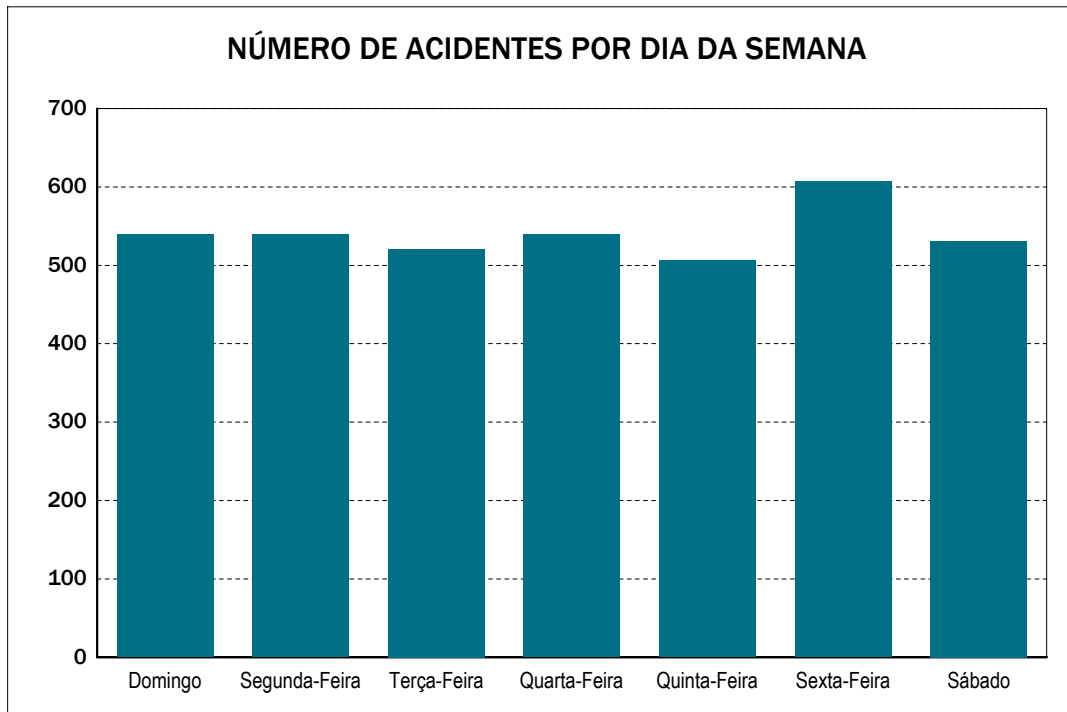

Emitido em 25-nov-2011

Quadro 0103 - NÚMERO DE ACIDENTES POR DIA DA SEMANA

UF: AMAZONAS

Ano de 2010

DIA DA SEMANA	DISTRIBUIÇÃO MENSAL												
	TOTAL	Jan	Fev	Mar	Abr	Mai	Jun	Jul	Ago	Set	Out	Nov	Dez
Domingo	56	4	3	3	5	10	0	4	6	6	7	4	4
Segunda-Feira	22	1	2	2	1	0	0	1	1	2	5	4	3
Terça-Feira	30	4	5	0	2	4	1	2	1	3	1	4	3
Quarta-Feira	20	1	0	2	0	1	1	0	1	0	5	5	4
Quinta-Feira	21	2	1	2	3	0	1	1	1	1	3	1	5
Sexta-Feira	34	1	2	2	3	5	3	6	2	1	1	4	4
Sábado	51	5	2	2	2	10	3	2	4	8	9	2	2
Total	234	18	15	13	16	30	9	16	16	21	31	24	25

Emitido em 25-nov-2011

Quadro 0103 - NÚMERO DE ACIDENTES POR DIA DA SEMANA

UF: BAHIA

Ano de 2010

DIA DA SEMANA	DISTRIBUIÇÃO MENSAL												
	TOTAL	Jan	Fev	Mar	Abr	Mai	Jun	Jul	Ago	Set	Out	Nov	Dez
Domingo	1.431	143	77	104	105	145	129	113	122	118	121	119	135
Segunda-Feira	1.325	89	84	124	95	134	131	84	154	117	74	114	125
Terça-Feira	1.164	84	73	115	65	101	118	96	121	100	77	107	107
Quarta-Feira	1.303	90	79	118	91	79	189	108	95	121	113	83	137
Quinta-Feira	1.291	100	86	89	128	103	121	150	97	108	96	67	146
Sexta-Feira	1.498	123	100	104	137	117	125	156	126	112	125	116	157
Sábado	1.424	149	113	126	111	147	99	132	91	121	120	87	128
Total	9.436	778	612	780	732	826	912	839	806	797	726	693	935

Emitido em 25-nov-2011

Quadro 0103 - NÚMERO DE ACIDENTES POR DIA DA SEMANA

UF: CEARÁ

Ano de 2010

DIA DA SEMANA	DISTRIBUIÇÃO MENSAL												
	TOTAL	Jan	Fev	Mar	Abr	Mai	Jun	Jul	Ago	Set	Out	Nov	Dez
Domingo	539	66	28	38	49	45	41	42	62	38	41	49	40
Segunda-Feira	539	37	30	53	40	72	39	39	52	41	40	53	43
Terça-Feira	521	36	31	51	41	39	44	40	61	42	32	60	44
Quarta-Feira	539	35	46	52	44	42	44	43	43	52	38	46	54
Quinta-Feira	506	31	33	37	49	30	45	53	48	52	33	34	61
Sexta-Feira	607	50	40	44	49	40	61	66	42	48	74	39	54
Sábado	531	33	43	35	41	46	41	55	41	42	59	43	52
Total	3.782	288	251	310	313	314	315	338	349	315	317	324	348