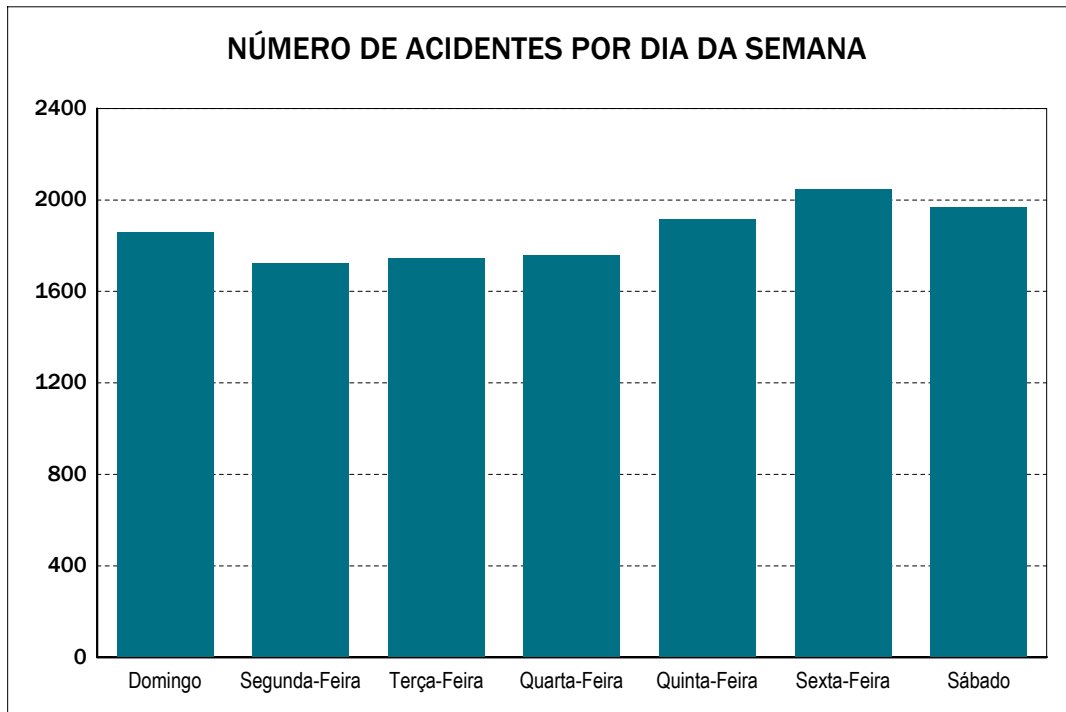

Quadro 0103 - NÚMERO DE ACIDENTES POR DIA DA SEMANA

UF: SÃO PAULO

Ano de 2010

DIA DA SEMANA	DISTRIBUIÇÃO MENSAL												
	TOTAL	Jan	Fev	Mar	Abr	Mai	Jun	Jul	Ago	Set	Out	Nov	Dez
Domingo	1.857	228	107	138	169	175	112	130	195	156	161	115	171
Segunda-Feira	1.723	125	104	174	143	165	125	114	158	154	140	169	152
Terça-Feira	1.744	128	113	144	131	118	167	152	170	153	123	189	156
Quarta-Feira	1.757	129	133	155	101	150	176	145	122	202	143	109	192
Quinta-Feira	1.914	162	173	102	182	146	149	186	126	159	141	131	257
Sexta-Feira	2.047	189	130	135	163	145	127	218	158	147	226	188	221
Sábado	1.967	165	114	164	137	224	126	185	131	170	216	172	163
Total	13.009	1.126	874	1.012	1.026	1.123	982	1.130	1.060	1.141	1.150	1.073	1.312

Emitido em 25-nov-2011