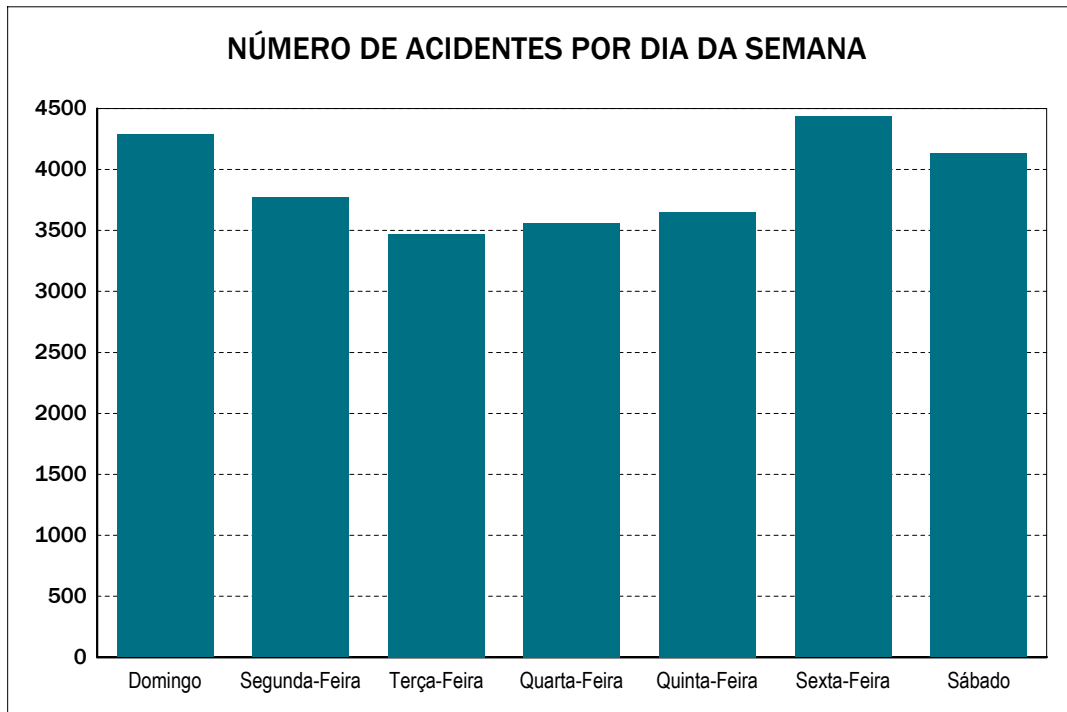

Emitido em 25-nov-2011

Quadro 0103 - NÚMERO DE ACIDENTES POR DIA DA SEMANA

UF: MATO GROSSO DO SUL

Ano de 2010

DIA DA SEMANA	DISTRIBUIÇÃO MENSAL												
	TOTAL	Jan	Fev	Mar	Abr	Mai	Jun	Jul	Ago	Set	Out	Nov	Dez
Domingo	551	65	40	36	40	48	48	41	62	41	39	36	55
Segunda-Feira	402	23	33	40	21	38	32	34	41	40	26	31	43
Terça-Feira	428	25	39	39	28	37	38	33	30	43	39	43	34
Quarta-Feira	426	47	35	35	36	34	26	26	36	43	29	28	51
Quinta-Feira	466	39	31	41	43	27	33	42	34	39	42	45	50
Sexta-Feira	554	45	46	40	42	45	45	60	40	52	48	35	56
Sábado	632	67	39	55	39	63	40	57	50	41	71	59	51
Total	3.459	311	263	286	249	292	262	293	293	299	294	277	340

Emitido em 25-nov-2011

Quadro 0103 - NÚMERO DE ACIDENTES POR DIA DA SEMANA

UF: MINAS GERAIS

Ano de 2010

DIA DA SEMANA	DISTRIBUIÇÃO MENSAL												
	TOTAL	Jan	Fev	Mar	Abr	Mai	Jun	Jul	Ago	Set	Out	Nov	Dez
Domingo	4.287	338	302	273	398	449	303	351	393	330	417	288	445
Segunda-Feira	3.770	293	225	396	250	358	265	277	325	309	301	411	360
Terça-Feira	3.471	216	273	350	219	203	273	225	281	360	294	407	370
Quarta-Feira	3.560	252	306	365	189	252	337	266	231	314	256	299	493
Quinta-Feira	3.654	274	311	239	349	262	302	299	223	276	289	276	554
Sexta-Feira	4.435	356	332	288	413	300	271	412	293	343	425	393	609
Sábado	4.130	308	309	284	278	355	320	383	290	351	499	410	343
Total	27.307	2.037	2.058	2.195	2.096	2.179	2.071	2.213	2.036	2.283	2.481	2.484	3.174