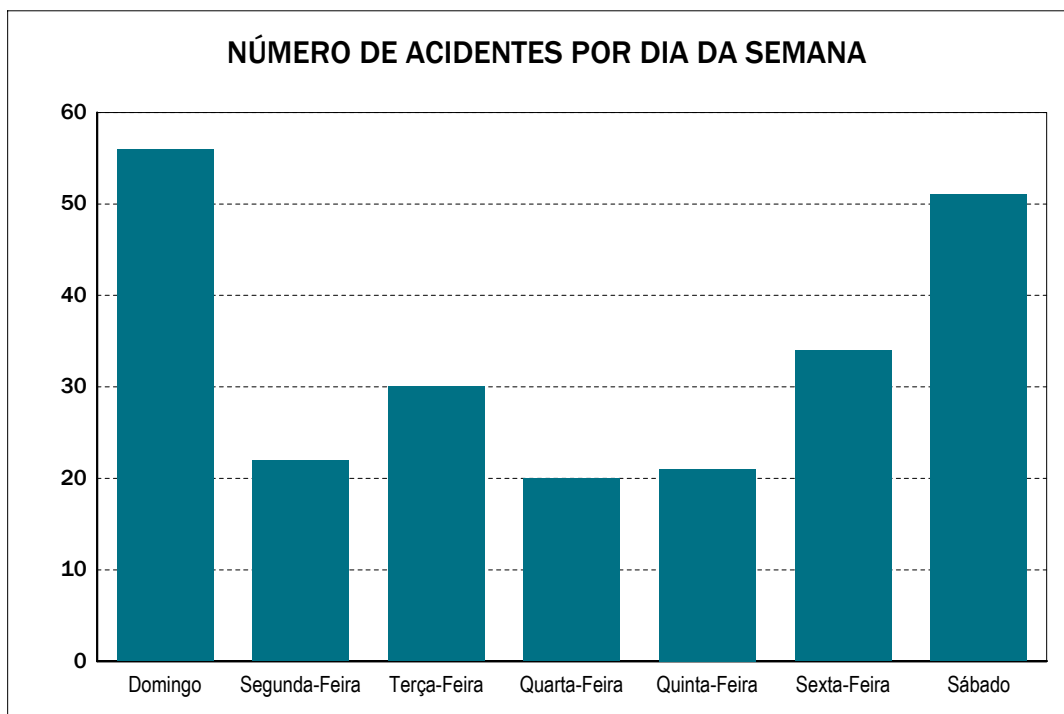

Emitido em 25-nov-2011

Quadro 0103 - NÚMERO DE ACIDENTES POR DIA DA SEMANA

UF: ALAGOAS

Ano de 2010

DIA DA SEMANA	DISTRIBUIÇÃO MENSAL												
	TOTAL	Jan	Fev	Mar	Abr	Mai	Jun	Jul	Ago	Set	Out	Nov	Dez
Domingo	330	26	23	34	18	37	18	29	33	21	26	26	39
Segunda-Feira	290	27	23	16	21	25	12	24	19	23	24	44	32
Terça-Feira	296	16	18	24	19	24	24	22	26	30	26	41	26
Quarta-Feira	302	20	25	22	20	26	29	22	21	38	23	23	33
Quinta-Feira	304	20	21	16	33	23	28	23	20	33	22	24	41
Sexta-Feira	374	36	23	15	35	22	29	37	31	28	51	36	31
Sábado	383	30	27	29	28	37	27	28	40	23	37	36	41
Total	2.279	175	160	156	174	194	167	185	190	196	209	230	243

Emitido em 25-nov-2011

Quadro 0103 - NÚMERO DE ACIDENTES POR DIA DA SEMANA

UF: AMAPÁ

Ano de 2010

DIA DA SEMANA	DISTRIBUIÇÃO MENSAL												
	TOTAL	Jan	Fev	Mar	Abr	Mai	Jun	Jul	Ago	Set	Out	Nov	Dez
Domingo	30	4	4	0	1	1	2	5	7	0	4	1	1
Segunda-Feira	20	1	3	0	0	3	0	2	1	2	3	2	3
Terça-Feira	31	2	1	2	0	3	2	0	5	4	7	3	2
Quarta-Feira	20	3	0	2	0	0	1	2	1	3	3	1	4
Quinta-Feira	15	1	2	1	3	3	1	0	2	1	1	0	0
Sexta-Feira	23	2	0	1	1	0	0	3	2	2	4	2	6
Sábado	23	3	4	2	1	1	0	2	3	2	1	1	3
Total	162	16	14	8	6	11	6	14	21	14	23	10	19

Emitido em 25-nov-2011

Quadro 0103 - NÚMERO DE ACIDENTES POR DIA DA SEMANA

UF: AMAZONAS

Ano de 2010

DIA DA SEMANA	DISTRIBUIÇÃO MENSAL												
	TOTAL	Jan	Fev	Mar	Abr	Mai	Jun	Jul	Ago	Set	Out	Nov	Dez
Domingo	56	4	3	3	5	10	0	4	6	6	7	4	4
Segunda-Feira	22	1	2	2	1	0	0	1	1	2	5	4	3
Terça-Feira	30	4	5	0	2	4	1	2	1	3	1	4	3
Quarta-Feira	20	1	0	2	0	1	1	0	1	0	5	5	4
Quinta-Feira	21	2	1	2	3	0	1	1	1	1	3	1	5
Sexta-Feira	34	1	2	2	3	5	3	6	2	1	1	4	4
Sábado	51	5	2	2	2	10	3	2	4	8	9	2	2
Total	234	18	15	13	16	30	9	16	16	21	31	24	25