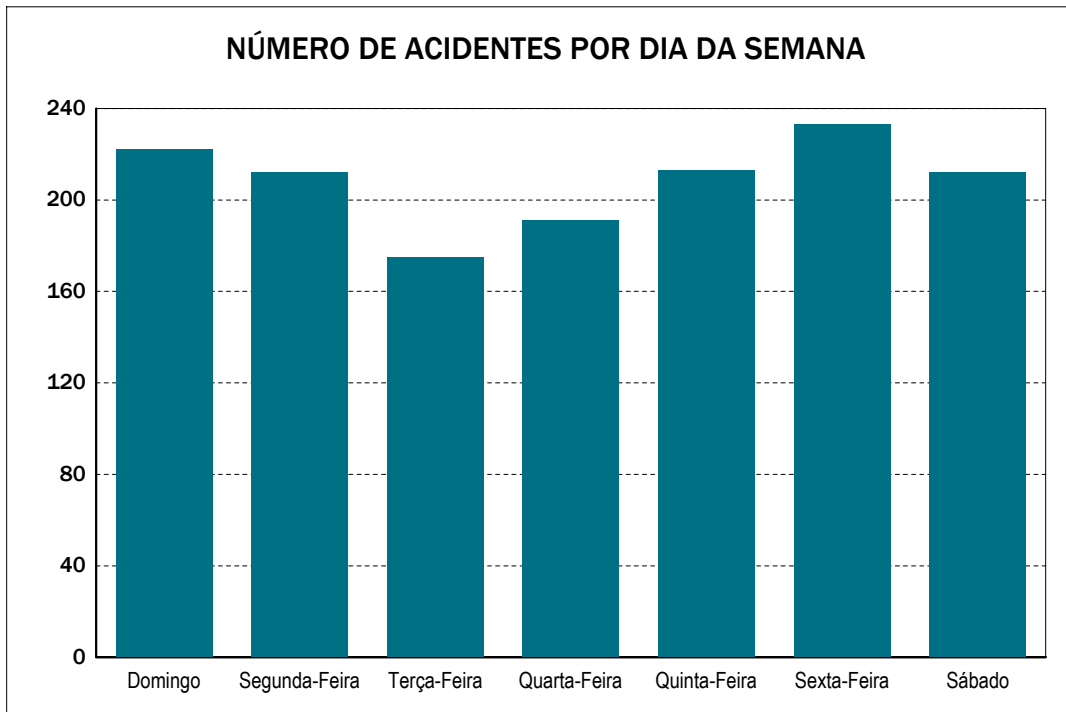

Emitido em 25-nov-2011

Quadro 0103 - NÚMERO DE ACIDENTES POR DIA DA SEMANA

UF: SÃO PAULO

Ano de 2010

DIA DA SEMANA	DISTRIBUIÇÃO MENSAL												
	TOTAL	Jan	Fev	Mar	Abr	Mai	Jun	Jul	Ago	Set	Out	Nov	Dez
Domingo	1.857	228	107	138	169	175	112	130	195	156	161	115	171
Segunda-Feira	1.723	125	104	174	143	165	125	114	158	154	140	169	152
Terça-Feira	1.744	128	113	144	131	118	167	152	170	153	123	189	156
Quarta-Feira	1.757	129	133	155	101	150	176	145	122	202	143	109	192
Quinta-Feira	1.914	162	173	102	182	146	149	186	126	159	141	131	257
Sexta-Feira	2.047	189	130	135	163	145	127	218	158	147	226	188	221
Sábado	1.967	165	114	164	137	224	126	185	131	170	216	172	163
Total	13.009	1.126	874	1.012	1.026	1.123	982	1.130	1.060	1.141	1.150	1.073	1.312

Emitido em 25-nov-2011

Quadro 0103 - NÚMERO DE ACIDENTES POR DIA DA SEMANA

UF: SERGIPE

Ano de 2010

DIA DA SEMANA	DISTRIBUIÇÃO MENSAL												
	TOTAL	Jan	Fev	Mar	Abr	Mai	Jun	Jul	Ago	Set	Out	Nov	Dez
Domingo	222	23	15	20	16	20	25	18	21	16	16	11	21
Segunda-Feira	212	12	17	21	18	26	19	13	17	18	10	17	24
Terça-Feira	175	14	10	17	10	14	19	7	20	15	16	21	12
Quarta-Feira	191	12	17	14	16	9	31	14	15	16	17	18	12
Quinta-Feira	213	27	24	10	24	14	11	21	13	19	18	11	21
Sexta-Feira	233	26	13	12	17	10	16	24	17	22	27	17	32
Sábado	212	28	10	12	18	24	14	20	14	13	19	18	22
Total	1.458	142	106	106	119	117	135	117	117	119	123	113	144