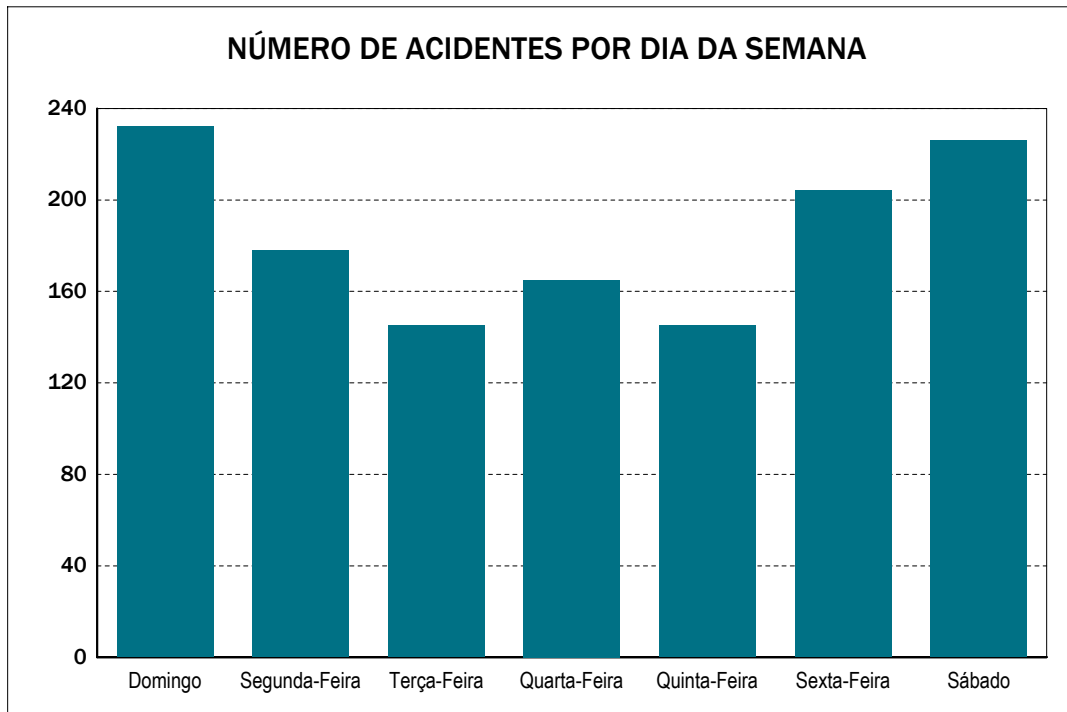

Emitido em 25-nov-2011

Quadro 0103 - NÚMERO DE ACIDENTES POR DIA DA SEMANA

UF: BAHIA

Ano de 2010

DIA DA SEMANA	DISTRIBUIÇÃO MENSAL												
	TOTAL	Jan	Fev	Mar	Abr	Mai	Jun	Jul	Ago	Set	Out	Nov	Dez
Domingo	1.431	143	77	104	105	145	129	113	122	118	121	119	135
Segunda-Feira	1.325	89	84	124	95	134	131	84	154	117	74	114	125
Terça-Feira	1.164	84	73	115	65	101	118	96	121	100	77	107	107
Quarta-Feira	1.303	90	79	118	91	79	189	108	95	121	113	83	137
Quinta-Feira	1.291	100	86	89	128	103	121	150	97	108	96	67	146
Sexta-Feira	1.498	123	100	104	137	117	125	156	126	112	125	116	157
Sábado	1.424	149	113	126	111	147	99	132	91	121	120	87	128
Total	9.436	778	612	780	732	826	912	839	806	797	726	693	935

Emitido em 25-nov-2011

Quadro 0103 - NÚMERO DE ACIDENTES POR DIA DA SEMANA

UF: CEARÁ

Ano de 2010

DIA DA SEMANA	DISTRIBUIÇÃO MENSAL												
	TOTAL	Jan	Fev	Mar	Abr	Mai	Jun	Jul	Ago	Set	Out	Nov	Dez
Domingo	539	66	28	38	49	45	41	42	62	38	41	49	40
Segunda-Feira	539	37	30	53	40	72	39	39	52	41	40	53	43
Terça-Feira	521	36	31	51	41	39	44	40	61	42	32	60	44
Quarta-Feira	539	35	46	52	44	42	44	43	43	52	38	46	54
Quinta-Feira	506	31	33	37	49	30	45	53	48	52	33	34	61
Sexta-Feira	607	50	40	44	49	40	61	66	42	48	74	39	54
Sábado	531	33	43	35	41	46	41	55	41	42	59	43	52
Total	3.782	288	251	310	313	314	315	338	349	315	317	324	348

Emitido em 25-nov-2011

Quadro 0103 - NÚMERO DE ACIDENTES POR DIA DA SEMANA

UF: DISTRITO FEDERAL

Ano de 2010

DIA DA SEMANA	DISTRIBUIÇÃO MENSAL												
	TOTAL	Jan	Fev	Mar	Abr	Mai	Jun	Jul	Ago	Set	Out	Nov	Dez
Domingo	232	16	18	12	15	25	20	21	25	21	27	16	16
Segunda-Feira	178	8	17	12	15	18	19	10	17	12	13	23	14
Terça-Feira	145	9	13	14	7	14	11	7	9	16	9	24	12
Quarta-Feira	165	12	20	15	13	4	11	14	16	13	17	11	19
Quinta-Feira	145	8	8	24	10	7	14	9	16	12	9	11	17
Sexta-Feira	204	8	11	18	20	12	9	18	27	20	20	18	23
Sábado	226	10	24	18	20	18	14	26	20	19	18	19	20
Total	1.295	71	111	113	100	98	98	105	130	113	113	122	121