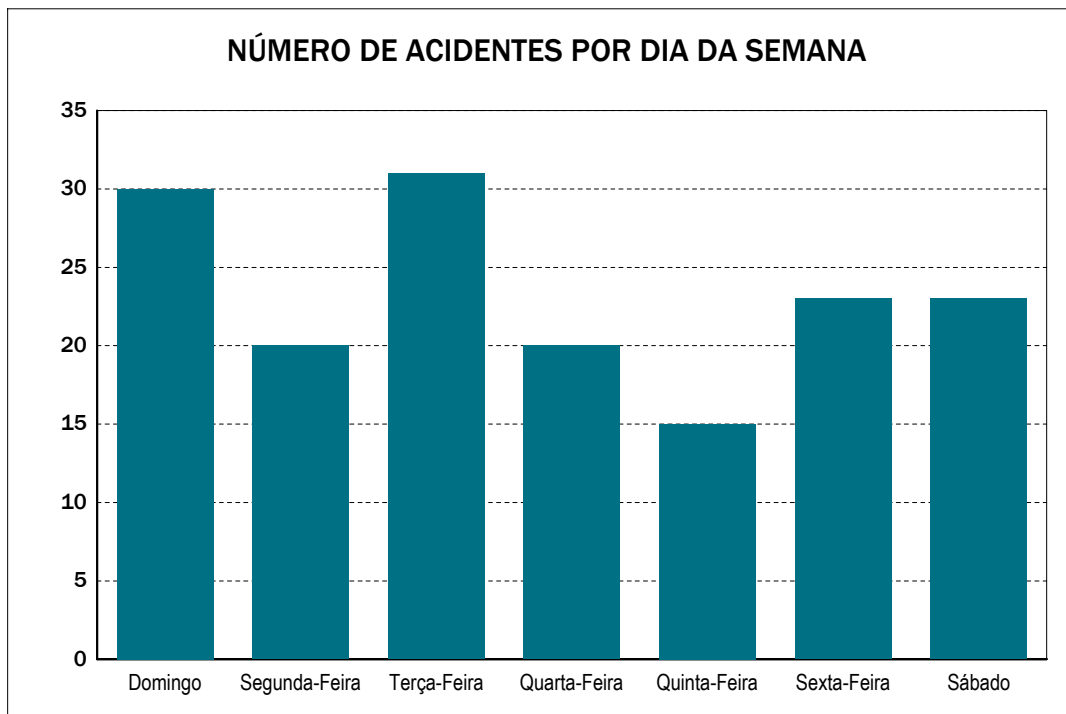

Quadro 0103 - NÚMERO DE ACIDENTES POR DIA DA SEMANA

UF: ACRE

Ano de 2010

DIA DA SEMANA	DISTRIBUIÇÃO MENSAL												
	TOTAL	Jan	Fev	Mar	Abr	Mai	Jun	Jul	Ago	Set	Out	Nov	Dez
Domingo	65	4	4	8	2	8	7	2	9	10	7	2	2
Segunda-Feira	75	4	4	8	6	9	3	9	6	12	3	6	5
Terça-Feira	61	4	3	6	7	7	4	4	5	4	2	9	6
Quarta-Feira	58	7	5	3	4	2	7	4	3	8	4	4	7
Quinta-Feira	52	1	3	2	6	6	4	5	4	3	2	9	7
Sexta-Feira	77	6	4	2	7	4	9	6	10	4	7	10	8
Sábado	74	4	6	8	6	7	3	10	6	7	5	7	5
Total	462	30	29	37	38	43	37	40	43	48	30	47	40

Emitido em 25-nov-2011

Quadro 0103 - NÚMERO DE ACIDENTES POR DIA DA SEMANA

UF: ALAGOAS

Ano de 2010

DIA DA SEMANA	DISTRIBUIÇÃO MENSAL												
	TOTAL	Jan	Fev	Mar	Abr	Mai	Jun	Jul	Ago	Set	Out	Nov	Dez
Domingo	330	26	23	34	18	37	18	29	33	21	26	26	39
Segunda-Feira	290	27	23	16	21	25	12	24	19	23	24	44	32
Terça-Feira	296	16	18	24	19	24	24	22	26	30	26	41	26
Quarta-Feira	302	20	25	22	20	26	29	22	21	38	23	23	33
Quinta-Feira	304	20	21	16	33	23	28	23	20	33	22	24	41
Sexta-Feira	374	36	23	15	35	22	29	37	31	28	51	36	31
Sábado	383	30	27	29	28	37	27	28	40	23	37	36	41
Total	2.279	175	160	156	174	194	167	185	190	196	209	230	243

Emitido em 25-nov-2011

Quadro 0103 - NÚMERO DE ACIDENTES POR DIA DA SEMANA

UF: AMAPÁ

Ano de 2010

DIA DA SEMANA	DISTRIBUIÇÃO MENSAL												
	TOTAL	Jan	Fev	Mar	Abr	Mai	Jun	Jul	Ago	Set	Out	Nov	Dez
Domingo	30	4	4	0	1	1	2	5	7	0	4	1	1
Segunda-Feira	20	1	3	0	0	3	0	2	1	2	3	2	3
Terça-Feira	31	2	1	2	0	3	2	0	5	4	7	3	2
Quarta-Feira	20	3	0	2	0	0	1	2	1	3	3	1	4
Quinta-Feira	15	1	2	1	3	3	1	0	2	1	1	0	0
Sexta-Feira	23	2	0	1	1	0	0	3	2	2	4	2	6
Sábado	23	3	4	2	1	1	0	2	3	2	1	1	3
Total	162	16	14	8	6	11	6	14	21	14	23	10	19