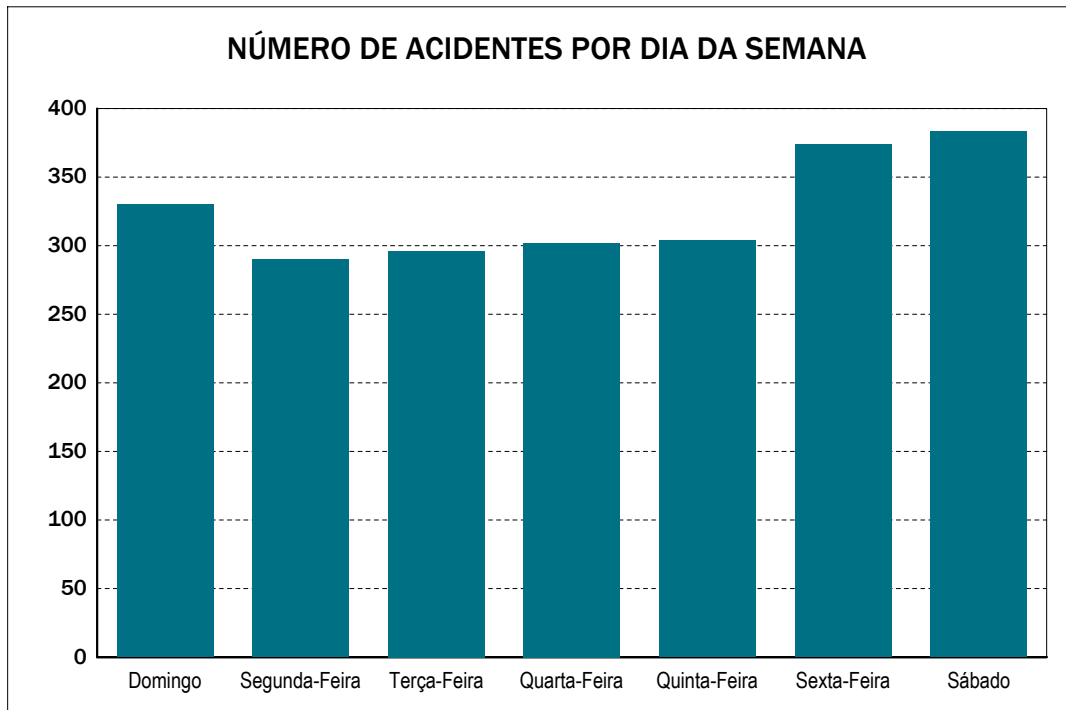

Quadro 0103 - NÚMERO DE ACIDENTES POR DIA DA SEMANA

UF: ACRE

Ano de 2010

DIA DA SEMANA	DISTRIBUIÇÃO MENSAL												
	TOTAL	Jan	Fev	Mar	Abr	Mai	Jun	Jul	Ago	Set	Out	Nov	Dez
Domingo	65	4	4	8	2	8	7	2	9	10	7	2	2
Segunda-Feira	75	4	4	8	6	9	3	9	6	12	3	6	5
Terça-Feira	61	4	3	6	7	7	4	4	5	4	2	9	6
Quarta-Feira	58	7	5	3	4	2	7	4	3	8	4	4	7
Quinta-Feira	52	1	3	2	6	6	4	5	4	3	2	9	7
Sexta-Feira	77	6	4	2	7	4	9	6	10	4	7	10	8
Sábado	74	4	6	8	6	7	3	10	6	7	5	7	5
Total	462	30	29	37	38	43	37	40	43	48	30	47	40

Emitido em 25-nov-2011

Quadro 0103 - NÚMERO DE ACIDENTES POR DIA DA SEMANA

UF: ALAGOAS

Ano de 2010

DIA DA SEMANA	DISTRIBUIÇÃO MENSAL												
	TOTAL	Jan	Fev	Mar	Abr	Mai	Jun	Jul	Ago	Set	Out	Nov	Dez
Domingo	330	26	23	34	18	37	18	29	33	21	26	26	39
Segunda-Feira	290	27	23	16	21	25	12	24	19	23	24	44	32
Terça-Feira	296	16	18	24	19	24	24	22	26	30	26	41	26
Quarta-Feira	302	20	25	22	20	26	29	22	21	38	23	23	33
Quinta-Feira	304	20	21	16	33	23	28	23	20	33	22	24	41
Sexta-Feira	374	36	23	15	35	22	29	37	31	28	51	36	31
Sábado	383	30	27	29	28	37	27	28	40	23	37	36	41
Total	2.279	175	160	156	174	194	167	185	190	196	209	230	243