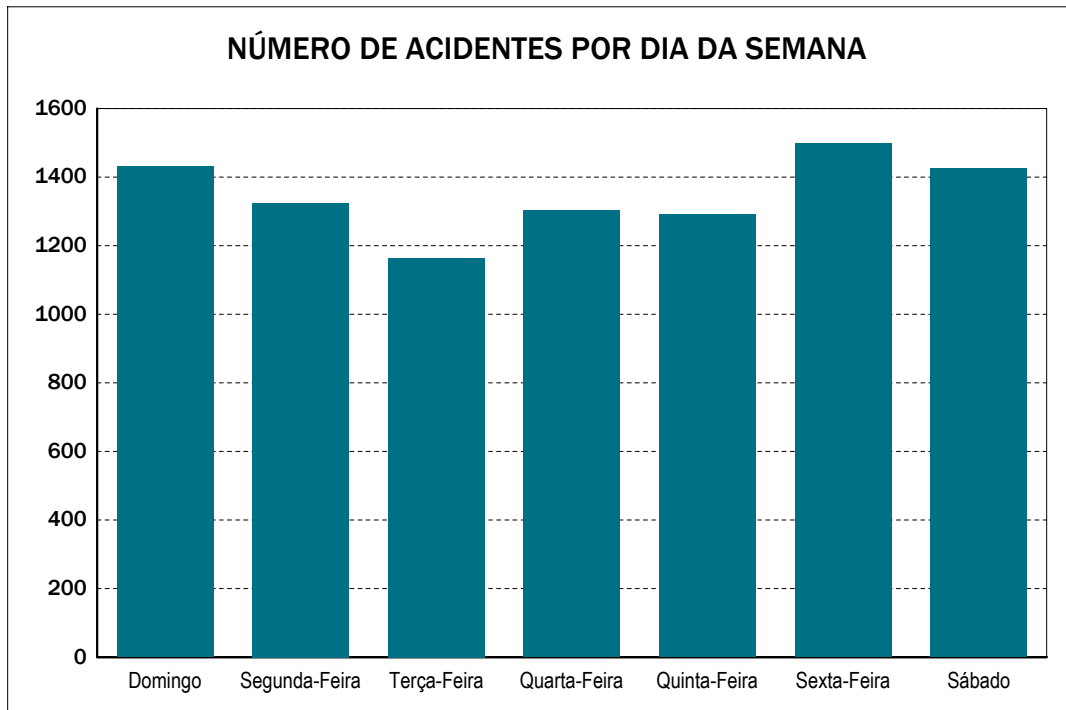

Emitido em 25-nov-2011

Quadro 0103 - NÚMERO DE ACIDENTES POR DIA DA SEMANA

UF: AMAPÁ

Ano de 2010

DIA DA SEMANA	DISTRIBUIÇÃO MENSAL												
	TOTAL	Jan	Fev	Mar	Abr	Mai	Jun	Jul	Ago	Set	Out	Nov	Dez
Domingo	30	4	4	0	1	1	2	5	7	0	4	1	1
Segunda-Feira	20	1	3	0	0	3	0	2	1	2	3	2	3
Terça-Feira	31	2	1	2	0	3	2	0	5	4	7	3	2
Quarta-Feira	20	3	0	2	0	0	1	2	1	3	3	1	4
Quinta-Feira	15	1	2	1	3	3	1	0	2	1	1	0	0
Sexta-Feira	23	2	0	1	1	0	0	3	2	2	4	2	6
Sábado	23	3	4	2	1	1	0	2	3	2	1	1	3
Total	162	16	14	8	6	11	6	14	21	14	23	10	19

Emitido em 25-nov-2011

Quadro 0103 - NÚMERO DE ACIDENTES POR DIA DA SEMANA

UF: AMAZONAS

Ano de 2010

DIA DA SEMANA	DISTRIBUIÇÃO MENSAL												
	TOTAL	Jan	Fev	Mar	Abr	Mai	Jun	Jul	Ago	Set	Out	Nov	Dez
Domingo	56	4	3	3	5	10	0	4	6	6	7	4	4
Segunda-Feira	22	1	2	2	1	0	0	1	1	2	5	4	3
Terça-Feira	30	4	5	0	2	4	1	2	1	3	1	4	3
Quarta-Feira	20	1	0	2	0	1	1	0	1	0	5	5	4
Quinta-Feira	21	2	1	2	3	0	1	1	1	1	3	1	5
Sexta-Feira	34	1	2	2	3	5	3	6	2	1	1	4	4
Sábado	51	5	2	2	2	10	3	2	4	8	9	2	2
Total	234	18	15	13	16	30	9	16	16	21	31	24	25

Emitido em 25-nov-2011

Quadro 0103 - NÚMERO DE ACIDENTES POR DIA DA SEMANA

UF: BAHIA

Ano de 2010

DIA DA SEMANA	DISTRIBUIÇÃO MENSAL												
	TOTAL	Jan	Fev	Mar	Abr	Mai	Jun	Jul	Ago	Set	Out	Nov	Dez
Domingo	1.431	143	77	104	105	145	129	113	122	118	121	119	135
Segunda-Feira	1.325	89	84	124	95	134	131	84	154	117	74	114	125
Terça-Feira	1.164	84	73	115	65	101	118	96	121	100	77	107	107
Quarta-Feira	1.303	90	79	118	91	79	189	108	95	121	113	83	137
Quinta-Feira	1.291	100	86	89	128	103	121	150	97	108	96	67	146
Sexta-Feira	1.498	123	100	104	137	117	125	156	126	112	125	116	157
Sábado	1.424	149	113	126	111	147	99	132	91	121	120	87	128
Total	9.436	778	612	780	732	826	912	839	806	797	726	693	935