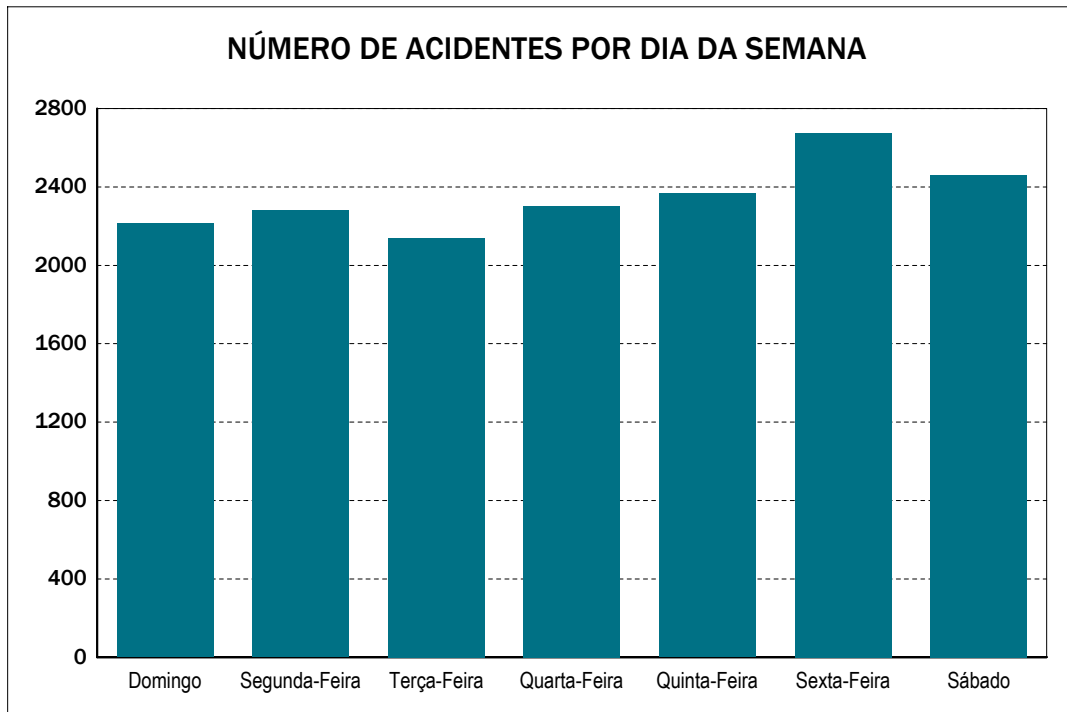

Quadro 0103 - NÚMERO DE ACIDENTES POR DIA DA SEMANA

UF: RIO DE JANEIRO

Ano de 2010

DIA DA SEMANA	DISTRIBUIÇÃO MENSAL												
	TOTAL	Jan	Fev	Mar	Abr	Mai	Jun	Jul	Ago	Set	Out	Nov	Dez
Domingo	2.212	207	156	146	179	236	116	138	214	191	222	163	244
Segunda-Feira	2.281	159	147	270	161	228	132	181	206	188	184	212	213
Terça-Feira	2.139	133	149	228	154	150	215	139	186	187	184	206	208
Quarta-Feira	2.302	125	177	219	151	200	176	165	151	240	178	191	329
Quinta-Feira	2.366	144	259	136	213	140	153	233	151	231	164	193	349
Sexta-Feira	2.675	200	220	179	197	201	173	252	197	223	284	228	321
Sábado	2.461	193	162	172	139	201	175	252	188	260	262	242	215
Total	16.436	1.161	1.270	1.350	1.194	1.356	1.140	1.360	1.293	1.520	1.478	1.435	1.879

Emitido em 25-nov-2011