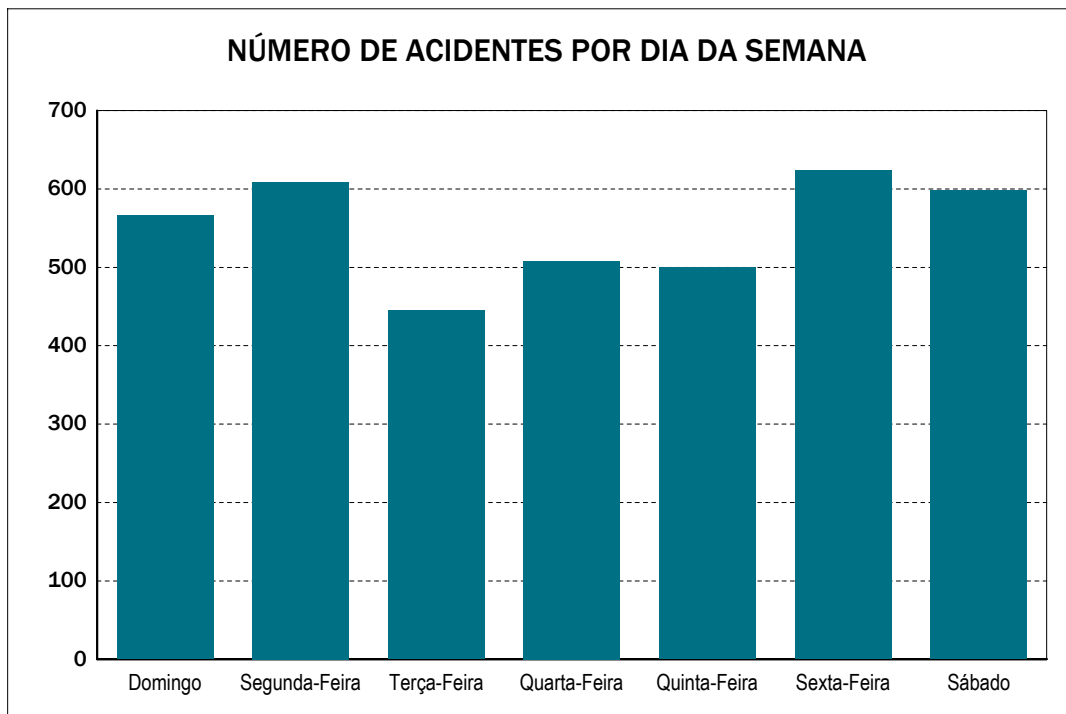

Emitido em 25-nov-2011

Quadro 0103 - NÚMERO DE ACIDENTES POR DIA DA SEMANA

UF: MINAS GERAIS

Ano de 2010

DIA DA SEMANA	DISTRIBUIÇÃO MENSAL												
	TOTAL	Jan	Fev	Mar	Abr	Mai	Jun	Jul	Ago	Set	Out	Nov	Dez
Domingo	4.287	338	302	273	398	449	303	351	393	330	417	288	445
Segunda-Feira	3.770	293	225	396	250	358	265	277	325	309	301	411	360
Terça-Feira	3.471	216	273	350	219	203	273	225	281	360	294	407	370
Quarta-Feira	3.560	252	306	365	189	252	337	266	231	314	256	299	493
Quinta-Feira	3.654	274	311	239	349	262	302	299	223	276	289	276	554
Sexta-Feira	4.435	356	332	288	413	300	271	412	293	343	425	393	609
Sábado	4.130	308	309	284	278	355	320	383	290	351	499	410	343
Total	27.307	2.037	2.058	2.195	2.096	2.179	2.071	2.213	2.036	2.283	2.481	2.484	3.174

Emitido em 25-nov-2011

Quadro 0103 - NÚMERO DE ACIDENTES POR DIA DA SEMANA

UF: PARÁ

Ano de 2010

DIA DA SEMANA	DISTRIBUIÇÃO MENSAL												
	TOTAL	Jan	Fev	Mar	Abr	Mai	Jun	Jul	Ago	Set	Out	Nov	Dez
Domingo	530	60	31	37	33	56	32	40	68	41	45	34	53
Segunda-Feira	667	53	32	51	70	59	37	68	76	54	60	47	60
Terça-Feira	595	38	43	53	44	47	54	38	72	39	52	63	52
Quarta-Feira	604	38	46	57	34	52	58	65	52	53	40	46	63
Quinta-Feira	536	36	42	28	55	50	48	63	38	48	49	27	52
Sexta-Feira	748	65	65	40	57	71	58	78	52	55	68	50	89
Sábado	604	49	48	49	33	74	30	58	40	55	68	58	42
Total	4.284	339	307	315	326	409	317	410	398	345	382	325	411

Emitido em 25-nov-2011

Quadro 0103 - NÚMERO DE ACIDENTES POR DIA DA SEMANA

UF: PARÁIBA

Ano de 2010

DIA DA SEMANA	DISTRIBUIÇÃO MENSAL												
	TOTAL	Jan	Fev	Mar	Abr	Mai	Jun	Jul	Ago	Set	Out	Nov	Dez
Domingo	566	62	31	49	32	57	42	45	55	37	63	43	50
Segunda-Feira	609	50	48	49	37	70	61	37	53	44	50	60	50
Terça-Feira	445	31	23	42	32	33	39	28	55	37	28	59	38
Quarta-Feira	508	34	32	49	28	46	73	32	42	49	37	34	52
Quinta-Feira	500	25	27	37	44	40	41	56	39	52	38	45	56
Sexta-Feira	623	58	38	37	48	36	41	62	49	44	71	59	80
Sábado	598	67	45	36	39	42	43	54	44	46	67	56	59
Total	3.849	327	244	299	260	324	340	314	337	309	354	356	385