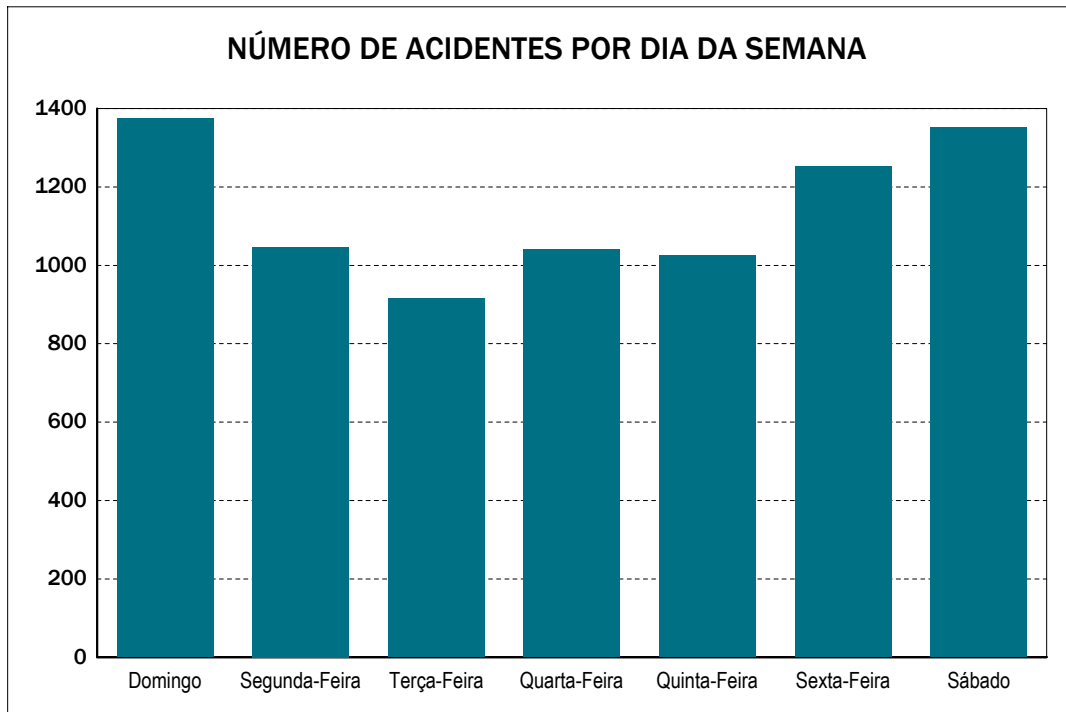

Emitido em 25-nov-2011

Quadro 0103 - NÚMERO DE ACIDENTES POR DIA DA SEMANA

UF: DISTRITO FEDERAL

Ano de 2010

DIA DA SEMANA	DISTRIBUIÇÃO MENSAL												
	TOTAL	Jan	Fev	Mar	Abr	Mai	Jun	Jul	Ago	Set	Out	Nov	Dez
Domingo	232	16	18	12	15	25	20	21	25	21	27	16	16
Segunda-Feira	178	8	17	12	15	18	19	10	17	12	13	23	14
Terça-Feira	145	9	13	14	7	14	11	7	9	16	9	24	12
Quarta-Feira	165	12	20	15	13	4	11	14	16	13	17	11	19
Quinta-Feira	145	8	8	24	10	7	14	9	16	12	9	11	17
Sexta-Feira	204	8	11	18	20	12	9	18	27	20	20	18	23
Sábado	226	10	24	18	20	18	14	26	20	19	18	19	20
Total	1.295	71	111	113	100	98	98	105	130	113	113	122	121

Emitido em 25-nov-2011

Quadro 0103 - NÚMERO DE ACIDENTES POR DIA DA SEMANA

UF: ESPÍRITO SANTO

Ano de 2010

DIA DA SEMANA	DISTRIBUIÇÃO MENSAL												
	TOTAL	Jan	Fev	Mar	Abr	Mai	Jun	Jul	Ago	Set	Out	Nov	Dez
Domingo	974	87	65	56	66	118	74	93	109	64	81	69	92
Segunda-Feira	1.079	75	70	116	77	112	92	64	110	72	80	104	107
Terça-Feira	1.064	63	75	94	91	76	116	75	79	91	85	126	93
Quarta-Feira	1.051	91	66	107	65	76	127	74	73	106	65	92	109
Quinta-Feira	1.134	72	77	87	116	97	73	105	76	89	65	110	167
Sexta-Feira	1.420	100	133	112	116	100	96	129	111	114	124	113	172
Sábado	1.093	89	94	81	65	114	73	118	99	93	91	94	82
Total	7.815	577	580	653	596	693	651	658	657	629	591	708	822

Emitido em 25-nov-2011

Quadro 0103 - NÚMERO DE ACIDENTES POR DIA DA SEMANA

UF: GOIÁS

Ano de 2010

DIA DA SEMANA	DISTRIBUIÇÃO MENSAL												
	TOTAL	Jan	Fev	Mar	Abr	Mai	Jun	Jul	Ago	Set	Out	Nov	Dez
Domingo	1.374	108	107	85	123	132	87	106	147	109	143	104	123
Segunda-Feira	1.047	72	60	104	72	77	85	86	87	93	82	125	104
Terça-Feira	916	49	75	82	48	57	71	76	98	71	85	110	94
Quarta-Feira	1.040	72	86	117	70	68	115	71	73	93	80	84	111
Quinta-Feira	1.026	63	76	93	109	74	75	86	65	98	67	86	134
Sexta-Feira	1.252	108	92	93	109	109	87	114	75	92	104	104	165
Sábado	1.351	116	107	115	92	135	92	135	89	116	137	99	118
Total	8.006	588	603	689	623	652	612	674	634	672	698	712	849