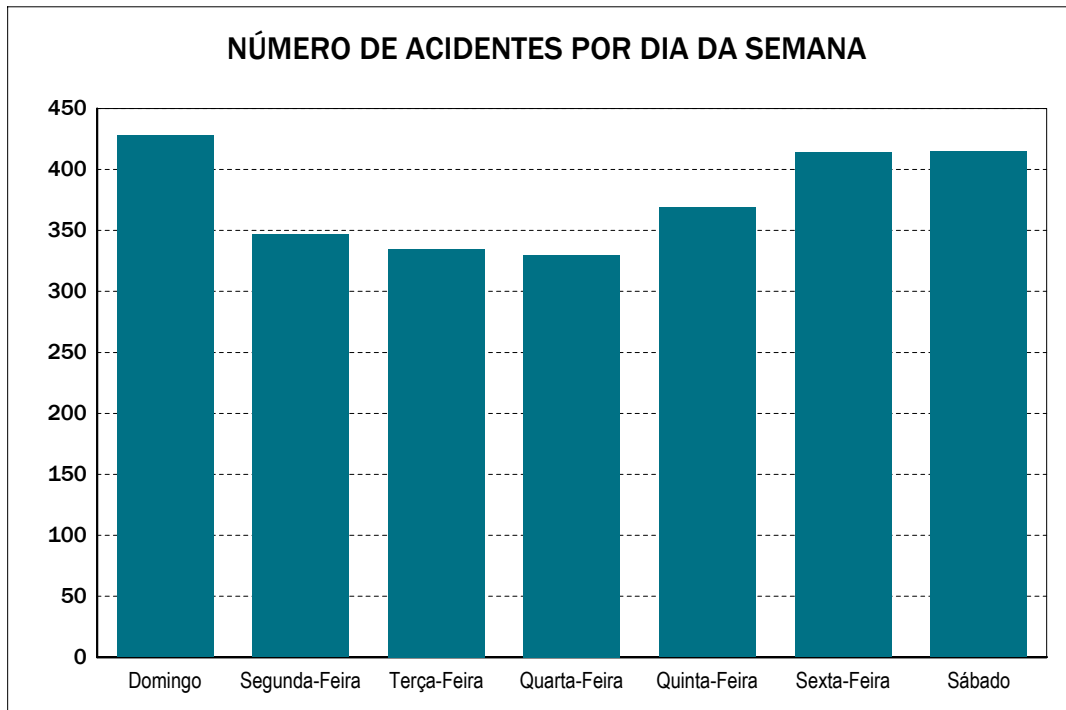

Emitido em 25-nov-2011

Quadro 0103 - NÚMERO DE ACIDENTES POR DIA DA SEMANA

UF: PERNAMBUCO

Ano de 2010

DIA DA SEMANA	DISTRIBUIÇÃO MENSAL												
	TOTAL	Jan	Fev	Mar	Abr	Mai	Jun	Jul	Ago	Set	Out	Nov	Dez
Domingo	956	99	60	67	61	86	74	62	104	76	83	71	113
Segunda-Feira	1.093	97	61	102	83	93	95	79	102	69	82	123	107
Terça-Feira	985	69	75	91	83	67	93	76	99	94	84	95	59
Quarta-Feira	1.011	65	78	89	69	83	102	76	70	89	77	96	117
Quinta-Feira	1.047	70	71	72	102	69	81	102	76	108	82	80	134
Sexta-Feira	1.194	105	85	88	88	74	101	130	94	92	108	101	128
Sábado	1.071	82	72	76	61	123	80	89	94	93	117	88	96
Total	7.357	587	502	585	547	595	626	614	639	621	633	654	754

Emitido em 25-nov-2011

Quadro 0103 - NÚMERO DE ACIDENTES POR DIA DA SEMANA

UF: PIAUÍ

Ano de 2010

DIA DA SEMANA	DISTRIBUIÇÃO MENSAL												
	TOTAL	Jan	Fev	Mar	Abr	Mai	Jun	Jul	Ago	Set	Out	Nov	Dez
Domingo	428	49	23	34	38	44	30	27	29	36	51	33	34
Segunda-Feira	347	31	26	27	18	28	22	28	34	27	28	40	38
Terça-Feira	335	31	21	33	14	29	32	24	35	24	30	35	27
Quarta-Feira	330	23	24	23	21	19	30	40	25	28	30	32	35
Quinta-Feira	369	22	24	25	31	26	22	41	29	53	27	21	48
Sexta-Feira	414	31	32	22	23	36	27	50	30	37	47	25	54
Sábado	415	30	26	31	23	35	25	35	45	34	49	47	35
Total	2.638	217	176	195	168	217	188	245	227	239	262	233	271