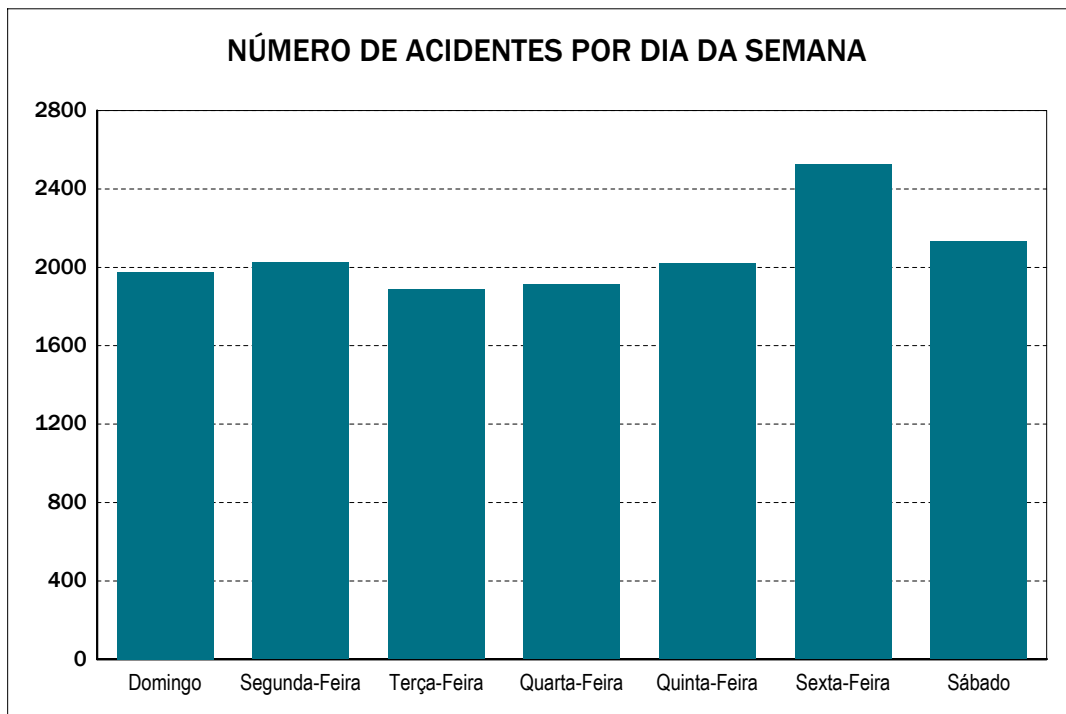

Quadro 0103 - NÚMERO DE ACIDENTES POR DIA DA SEMANA

UF: RIO GRANDE DO SUL

Ano de 2010

DIA DA SEMANA	DISTRIBUIÇÃO MENSAL												
	TOTAL	Jan	Fev	Mar	Abr	Mai	Jun	Jul	Ago	Set	Out	Nov	Dez
Domingo	1.977	175	163	151	188	197	143	124	187	151	173	138	187
Segunda-Feira	2.025	167	163	168	150	207	145	175	179	158	149	178	186
Terça-Feira	1.887	144	143	166	155	155	185	135	170	174	154	165	141
Quarta-Feira	1.911	130	125	157	129	127	220	145	146	207	168	159	198
Quinta-Feira	2.019	122	153	139	202	143	159	201	134	238	148	154	226
Sexta-Feira	2.524	171	177	177	251	199	205	252	197	195	264	203	233
Sábado	2.133	193	180	147	138	216	155	225	133	194	183	190	179
Total	14.476	1.102	1.104	1.105	1.213	1.244	1.212	1.257	1.146	1.317	1.239	1.187	1.350

Emitido em 25-nov-2011