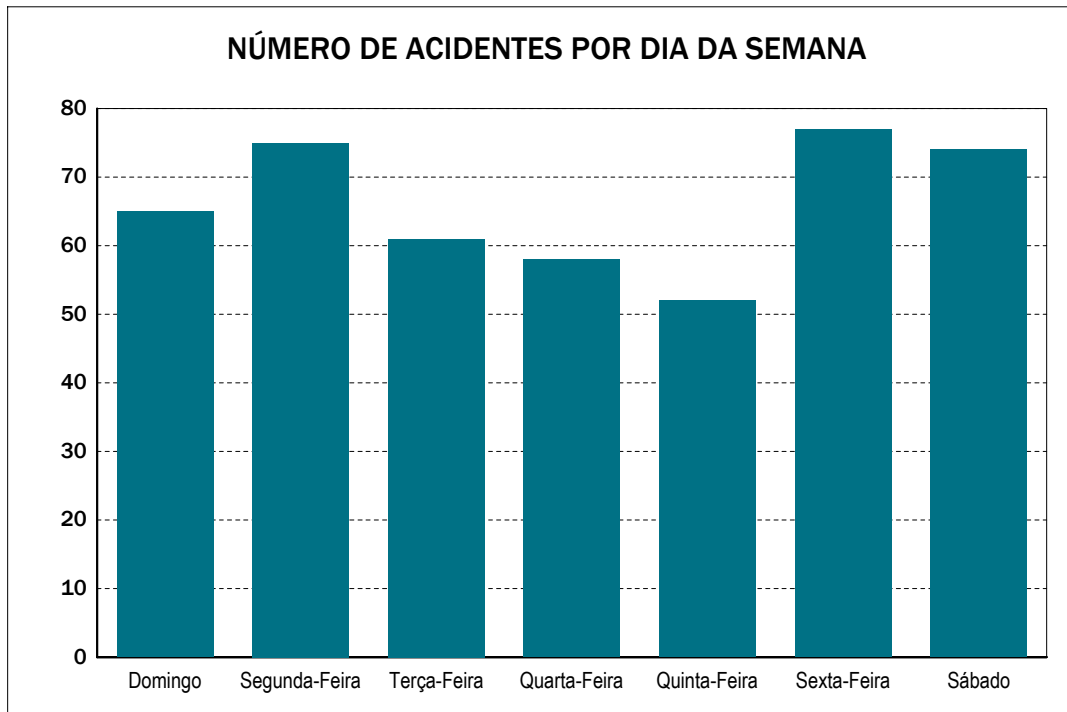

Quadro 0103 - NÚMERO DE ACIDENTES POR DIA DA SEMANA

UF: ACRE

Ano de 2010

DIA DA SEMANA	DISTRIBUIÇÃO MENSAL												
	TOTAL	Jan	Fev	Mar	Abr	Mai	Jun	Jul	Ago	Set	Out	Nov	Dez
Domingo	65	4	4	8	2	8	7	2	9	10	7	2	2
Segunda-Feira	75	4	4	8	6	9	3	9	6	12	3	6	5
Terça-Feira	61	4	3	6	7	7	4	4	5	4	2	9	6
Quarta-Feira	58	7	5	3	4	2	7	4	3	8	4	4	7
Quinta-Feira	52	1	3	2	6	6	4	5	4	3	2	9	7
Sexta-Feira	77	6	4	2	7	4	9	6	10	4	7	10	8
Sábado	74	4	6	8	6	7	3	10	6	7	5	7	5
Total	462	30	29	37	38	43	37	40	43	48	30	47	40

Emitido em 25-nov-2011

Quadro 0103 - NÚMERO DE ACIDENTES POR DIA DA SEMANA

UF: ALAGOAS

Ano de 2010

DIA DA SEMANA	DISTRIBUIÇÃO MENSAL												
	TOTAL	Jan	Fev	Mar	Abr	Mai	Jun	Jul	Ago	Set	Out	Nov	Dez
Domingo	330	26	23	34	18	37	18	29	33	21	26	26	39
Segunda-Feira	290	27	23	16	21	25	12	24	19	23	24	44	32
Terça-Feira	296	16	18	24	19	24	24	22	26	30	26	41	26
Quarta-Feira	302	20	25	22	20	26	29	22	21	38	23	23	33
Quinta-Feira	304	20	21	16	33	23	28	23	20	33	22	24	41
Sexta-Feira	374	36	23	15	35	22	29	37	31	28	51	36	31
Sábado	383	30	27	29	28	37	27	28	40	23	37	36	41
Total	2.279	175	160	156	174	194	167	185	190	196	209	230	243