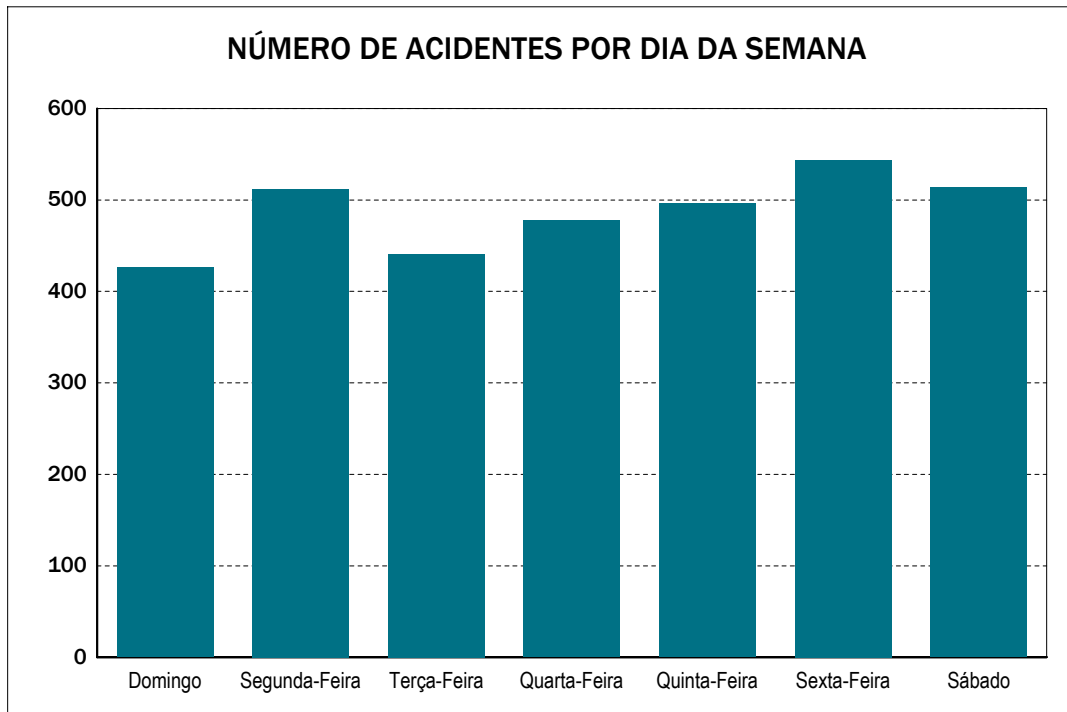

Quadro 0103 - NÚMERO DE ACIDENTES POR DIA DA SEMANA

UF: RONDÔNIA

Ano de 2010

DIA DA SEMANA	DISTRIBUIÇÃO MENSAL												
	TOTAL	Jan	Fev	Mar	Abr	Mai	Jun	Jul	Ago	Set	Out	Nov	Dez
Domingo	426	33	34	32	36	39	31	37	47	30	42	35	30
Segunda-Feira	512	32	43	58	44	56	24	36	49	43	35	54	38
Terça-Feira	441	25	25	49	30	40	46	34	56	25	31	49	31
Quarta-Feira	478	30	43	47	34	35	42	29	48	35	45	37	53
Quinta-Feira	496	26	39	49	47	39	45	40	33	49	38	32	59
Sexta-Feira	544	41	41	39	49	47	34	52	47	31	49	50	64
Sábado	514	40	36	35	38	50	35	57	31	43	54	44	51
Total	3.411	227	261	309	278	306	257	285	311	256	294	301	326

Emitido em 25-nov-2011